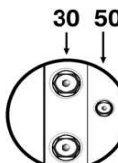

340, 360.

30 BATTERY +  
50 ENERGISING

MOTORES: D.

**F435702**

**12V. 1,1KW.**

**CRUCE DE REFERENCIAS:**  
0001107043, 0001107087,  
0001107407, 0001107417,  
17060, CS1050.

S40, S50.

30 BATTERY +  
50 ENERGISING