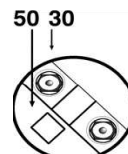

F4313600

12V. 1,4KW.

CRUCE DE REFERENCIAS:
0001108030, 0001108088,
13600, CS389.

140, 240, 340, 360, 740, 760, 940, 960.

15A COLD START
30 BATTERY +
50 ENERGISING

MOTORES: INJ.

F4316660

12V. 1,4KW.

CRUCE DE REFERENCIAS:
0001108107, 0001108153,
0001108167, 1363451, 30815466,
8111302, 9128421, 9162618, 16660,
CS680.

850, C70, S40, S60, S70, V40, V70, XC70,
XC90.

30 BATTERY +
50 ENERGISING

MOTORES: INJ.

F436772

12V. 1,1KW.

CRUCE DE REFERENCIAS:
0001107047, 7700100647,
7700865719, 7700871057,
7701351772, D6RA133, D6RA33,
D6RA46, D6RA56, D6RA6,
D6RA61, D6RA73, 16400, CS681.

440, 460, 480.

30 BATTERY +
50 ENERGISING

MOTORES: INJ.

F436862

12V. 1,7KW.

CRUCE DE REFERENCIAS:
0001110003, 0001110026,
0001110089, 0001110095,
0001110114, 35605617, D7R18,
D7R25, D7R5, 17391, CS684.

340, 360.

30 BATTERY +
50 ENERGISING

MOTORES: D.

F435702

12V. 1,1KW.

CRUCE DE REFERENCIAS:
0001107043, 0001107087,
0001107407, 0001107417,
17060, CS1050.

S40, S50.

30 BATTERY +
50 ENERGISING

MOTORES: INJ.

F4310650

12V. 1,1KW.

CRUCE DE REFERENCIAS:
D6RA40, CS991.

140, 164.

30 BATTERY +
50 ENERGISING
TERM