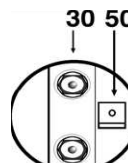

F4313600

12V. 1,4KW.

CRUCE DE REFERENCIAS:
0001108030, 0001108088,
13600, CS389.

140, 240, 340, 360, 740, 760, 940, 960.

15A COLD START
30 BATTERY +
50 ENERGISING

MOTORES: INJ.

F4316660

12V. 1,4KW.

CRUCE DE REFERENCIAS:
0001108107, 0001108153,
0001108167, 1363451, 30815466,
8111302, 9128421, 9162618, 16660,
CS680.

850, C70, S40, S60, S70, V40, V70, XC70,
XC90.

30 BATTERY +
50 ENERGISING

MOTORES: INJ.

F436772

12V. 1,1KW.

CRUCE DE REFERENCIAS:
0001107047, 7700100647,
7700865719, 7700871057,
7701351772, D6RA133, D6RA33,
D6RA46, D6RA56, D6RA6,
D6RA61, D6RA73, 16400, CS681.

440, 460, 480.

30 BATTERY +
50 ENERGISING

MOTORES: INJ.

F436862

12V. 1,7KW.

CRUCE DE REFERENCIAS:
0001110003, 0001110026,
0001110089, 0001110095,
0001110114, 35605617, D7R18,
D7R25, D7R5, 17391, CS684.

340, 360.

30 BATTERY +
50 ENERGISING

MOTORES: D.

F435702

12V. 1,1KW.

CRUCE DE REFERENCIAS:
0001107043, 0001107087,
0001107407, 0001107417,
17060, CS1050.

S40, S50.

30 BATTERY +
50 ENERGISING

MOTORES: INJ.

F4310650

12V. 1,1KW.

CRUCE DE REFERENCIAS:
D6RA40, CS991.

140, 164.

30 BATTERY +
50 ENERGISING
TERM