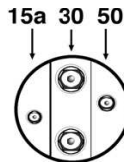

**F4313600**

**12V. 1,4KW.**

**CRUCE DE REFERENCIAS:**  
0001108030, 0001108088,  
13600, CS389.

140, 240, 340, 360, 740, 760, 940, 960.

15A COLD START  
30 BATTERY +  
50 ENERGISING

MOTORES: INJ.

**F4316660**