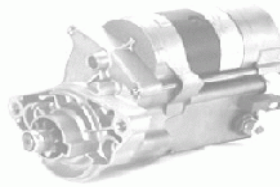

F435262

12V. 1,1KW.

AVENSIS, CARINA, CELICA, COROLLA.

MOTORES: INJ. STI. GLI.

CRUCE DE REFERENCIAS:
0001107030/075, 25-1356,
LRT00214, 0986016500, JS1105.

F4321550

12V. 1,1KW.

AYGO.

CRUCE DE REFERENCIAS:
0001107088,25-2404,LRT00422,
0986018480,JS1236.

11

AVENSIS, COROLLA.

MOTORES: GAS.

F4312821

12V. 1KW.

CRUCE DE REFERENCIAS:
028000-5900/7560,25-1253,
LRS00607,JS316.

9

CELICA, CRESSIDA, HILUX,
LAND CRUISER.

MOTORES: INJ.

F4314511

12V. 1KW.

CRUCE DE REFERENCIAS:
028000-9260,25-1045,
LRS00609,0986014511,JS385.

9

DYNA, HIACE, HILUX, MODELL.

MOTORES: GAS.