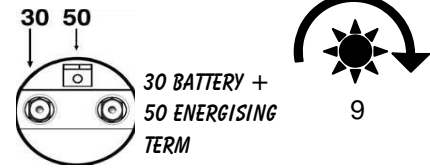

F4318680

12V. 1,8KW.

AVENSIS, COROLLA

CRUCE DE REFERENCIAS:
0001110132, 2810006010,
2810006020, 2810006020,
4280000720, 18680, JS1135.

MOTORES: D. TDI.

F437022

12V. 2,0KW.

GRESSIDA, HIACE II, HIACE IV,
HILUX PICKUP, LAND CRUISER.

MOTORES: D. TD.

CRUCE DE REFERENCIAS:
028000-7370/2/3, 028000-8760/1/2,
128000-0360, 128000-7350/2/3,
128000-8142, 128000-9590/1/2,
228000-0640, 228000-2682,
28100-54070, 28100-54100,
28100-54110, 28100-54170,
28100-54180, 28100-54230,
28100-54290, 28100-54350,
28100-54400, 0986015331, JS642.

F435262

12V. 1,1KW.

AVENSIS, CARINA, CELICA, COROLLA.

MOTORES: INJ. STI. GLI.

CRUCE DE REFERENCIAS:
0001107030/075, 25-1356,
LRT00214, 0986016500, JS1105.

F4321550

12V. 1,1KW.

AYGO.

MOTORES: GAS.

CRUCE DE REFERENCIAS:
0001107439, 25-3466, LRS02295,
0986021550, CSI407.

F4320771

12V. 1KW.

SUPRA.

MOTORES: GAS.

CRUCE DE REFERENCIAS:
128000-7680, 25-2202,
LRS01363, 0986020771, JS1015.

F4319171

24V. 4,5KW.

LAND CRUISER.

MOTORES: D. TD.

CRUCE DE REFERENCIAS:
128000-8620, 45-2138, LRS01893,
0986019171, JS1021.