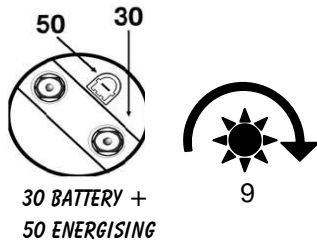

F4318680

12V. 1,8KW.

AVENSIS, COROLLA

CRUCE DE REFERENCIAS:
0001110132, 2810006010,
2810006020, 2810006020,
4280000720, 18680, JS1135.

MOTORES: D. TDI.

F437022

12V. 2,0KW.

GRESSIDA, HIACE II, HIACE IV,
HILUX PICKUP, LAND CRUISER.