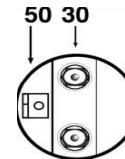

30 BATTERY +  
50 ENERGISING

8

MOTORES: INJ.

**F438222**

**12V. 2,0KW.**

GRAND VITARA, VITARA.

**CRUCE DE REFERENCIAS:**  
 AA301-18-400, M2T32071,  
 M2T92071, MG122404,  
 OK711-18-400, OR201-18-400B,  
 R201-18-400, 0986014101, JS365.