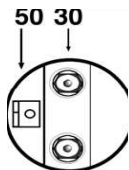

**F438382**

**12V. 1,1KW.**

JIMNY, SAMURAI, SJ, VITARA.

**CRUCE DE REFERENCIAS:**  
 3110060A10, 3110060A11,  
 3110060A12, 3110060A13,  
 3110060A20, 3110060A22,  
 3110060ADO, D6RA13, MIT72481,  
 MIT72483, MIT72483ZC.  
 MIT74581, MIT74583,  
 MIT85881, 14350, JS380.