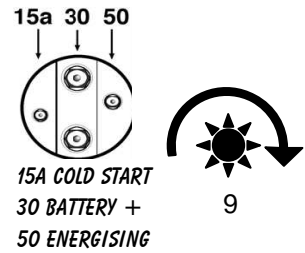

**F435722**

**12V. 1,2KW.**

**CRUCE DE REFERENCIAS:**  
047911023, 443115141331,  
443115141336, 443115141338,  
CS1204.

MOTORES: INJ.

**F438852**

**12V. 2KW.**

**CRUCE DE REFERENCIAS:**  
0001108001, 0001108002,  
0001108009, 0001108010,  
0001108016, 0001108014,  
0001108026, 0001108027,  
0001108028, 0001108029,  
0001108072, 0001108073,  
0001108101, 0001108102,  
18190, CS282.