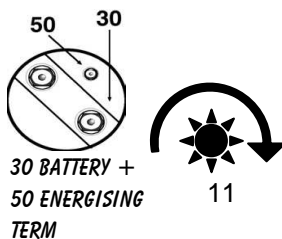

**F437372 12V. 1,4KW.**

**CRUCE DE REFERENCIAS:**  
23300-2J260, 23300-2J261,  
23300-54C00-EP, 23300-63J10,  
23300-63J11, M1T72985, S114-806,  
JS1137.

INFINITI, I30, MAXIMA.

MOTORES: GAS.

**F437292**

**12V. 1,2KW.**