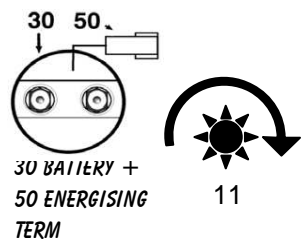

**F437372 12V. 1,4KW.**

**CRUCE DE REFERENCIAS:**  
23300-2J260, 23300-2J261,  
23300-54C00-EP, 23300-63J10,  
23300-63J11, M1T72985, S114-806,  
JS1137.

INFINITI, I30, MAXIMA.

MOTORES: GAS.

**F437292**

**12V. 1,2KW.**