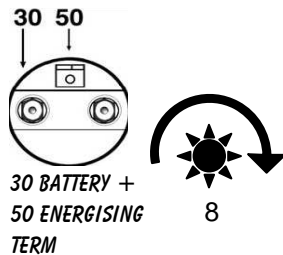

MOTORES: INJ.