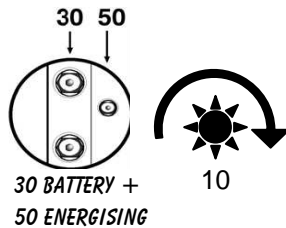

Mercedes-Benz

F435342

12V. 1,7KW.

CRUCE DE REFERENCIAS:
0001110016, 0001110075,
0001110091, 0001110112,
A0041517001, 13150, CS360.

190, 300, C, E, KOMBI, COUPE,
CABRIOLET, S, SL, SALOON.

MOTORES: INJ.

F438572

12V. 2,2KW.

CRUCE DE REFERENCIAS:
0001218006, 0001218021,
0001218108, 0001218150,
0001218165, 0041514401, 14660,
CS331.

190, C, E, G, KOMBI, SALOON, T2/LN1.

MOTORES: D. Y TD.

F435202

12V. 1,4KW.

CRUCE DE REFERENCIAS:
0001107037, 0001107048,
0001107072, 0001107096,
0001107403, 0001108124,
00415-16903, 00415-18101,
D6RA168, D6RA68, 16380, CS327.

190, COUPE, COMBI, C, CLK, E, SLK,
SPRINTER, VITO, SALOON, T1, T2.

MOTORES: INJ.

F438672

12V. 2KW.

CRUCE DE REFERENCIAS:
0001124003, 0001124004,
0001125005, 0001125006,
0041518701, 020911012, 020911023,
D7RS129, D7RS29, D7RS291, 17000,
CS789.

CLASE V.

MOTORES: TDI. SDI. E INJ.

F4317260

12V. 2KW.

CRUCE DE REFERENCIAS:
0001109014, 0001109036,
0001109250, 0041518901,
D7R19, D7R28, D7R43, D7R46,
0041519201, 17260, CS1044,
CS1162.

C, E, G, M, S, SPRINTER, UNIMOG, V, VARIO,
VIANO, VITO.

MOTORES: D. Y CDI.

F438572

12V. 2,3KW.

CRUCE DE REFERENCIAS:
0001223005, 0051512901,
18270, CS1202.

C, E, M, S, SPRINTER.

MOTORES: CDI.