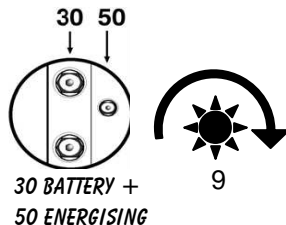

CRUCE DE REFERENCIAS:
0001107037, 0001107048,
0001107072, 0001107096,
0001107403, 0001108124,
00415-16903, 00415-18101,
D6RA168, D6RA68, 16380, CS327.

190, COUPE, COMBI, C, CLK, E, SLK,
SPRINTER, VITO, SALOON, T1, T2.