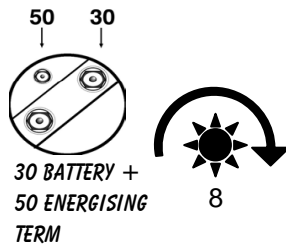

12V. 1,0KW.

CRUCE DE REFERENCIAS:
0041518501,0051212101,
0051511101,0051512101,
D6RA83,D7E18,D7E38,D7E4,
D7E8,0986018570,CS1117.

A, B, CITARO, VANE0.

MOTORES: INJ.

F4313910

12V. 2,2KW.

CRUCE DE REFERENCIAS:
0001218016/110,25-1264,
LRS00744,0986013910,CS576.