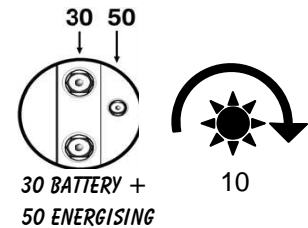

CRUCE DE REFERENCIAS:
0001218006, 0001218021,
0001218108, 0001218150,
0001218165, 0041514401, 14660,
CS331.

190, C, E, G, KOMBI, SALOON, T2/LN1.