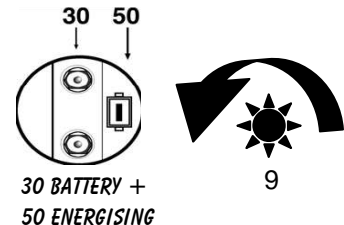

Mercedes-Benz

F435342

12V. 1,7KW.

CRUCE DE REFERENCIAS:
0001110016, 0001110075,
0001110091, 0001110112,
A0041517001, 13150, CS360.

190, 300, C, E, KOMBI, COUPE,
CABRIOLET, S, SL, SALOON.

MOTORES: INJ.

F438572

12V. 2,2KW.

CRUCE DE REFERENCIAS:
0001218006, 0001218021,
0001218108, 0001218150,
0001218165, 0041514401, 14660,
CS331.

190, C, E, G, KOMBI, SALOON, T2/LN1.

MOTORES: D. Y TD.

F435202

12V. 1,4KW.

CRUCE DE REFERENCIAS:
0001107037, 0001107048,
0001107072, 0001107096,
0001107403, 0001108124,
00415-16903, 00415-18101,
D6RA168, D6RA68, 16380, CS327.

190, COUPE, COMBI, C, CLK, E, SLK,
SPRINTER, VITO, SALOON, T1, T2.

MOTORES: INJ.

F438672

12V. 2KW.

CRUCE DE REFERENCIAS:
0001124003, 0001124004,
0001125005, 0001125006,
0041518701, 020911012, 020911023,
D7RS129, D7RS29, D7RS291, 17000,
CS789.

CLASE V.

MOTORES: TDI. SDI. E INJ.

F4317260

12V. 2KW.

CRUCE DE REFERENCIAS:
0001109014, 0001109036,
0001109250, 0041518901,
D7R19, D7R28, D7R43, D7R46,
0041519201, 17260, CS1044,
CS1162.

C, E, G, M, S, SPRINTER, UNIMOG, V, VARIO,
VIANO, VITO.

MOTORES: D. Y CDI.

F438572

12V. 2,3KW.

CRUCE DE REFERENCIAS:
0001223005, 0051512901,
18270, CS1202.

C, E, M, S, SPRINTER.

MOTORES: CDI.