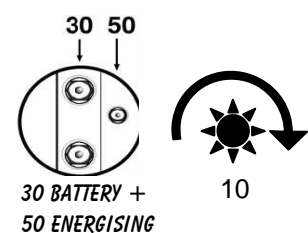

MOTORES: CDI.