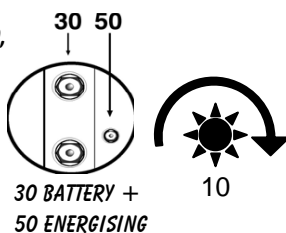

CRUCE DE REFERENCIAS:
0001109014, 0001109036,
0001109250, 0041518901,
D7R19, D7R28, D7R43, D7R46,
0041519201, 17260, CS1044,
CS1162.

C, E, G, M, S, SPRINTER, UNIMOG, V, VARIO,
VIANO, VITO.