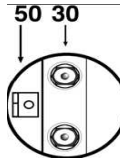

F43287220

12V. 2,2KW.

CRUCE DE REFERENCIAS:
228000-7220, NAD101240,
CS1242.

LAND ROVER.

30 BATTERY +
50 ENERGISING

F43283980

12V. 1,7KW.

CRUCE DE REFERENCIAS:
228000-3980, 228000-3981,
NAD100580, JS1314.

ROVER 200, 400, MAESTRO,
MONTEGO.

MOTORES: D. Y TD.

30 BATTERY +
50 ENERGISING

F435982

12V. 2,2KW.

CRUCE DE REFERENCIAS:
0001218152, 0001218168,
0001218768, NAD10039, 16210,
CS1201.

DEFENDER, DISCOVERY, RANGE ROVER.

MOTORES: TDI.

30 BATTERY +
50 ENERGISING

F436272

12V. 1,7KW.

CRUCE DE REFERENCIAS:
0001109040, 000110090,
0001101020, 17440, CS1049.

LAND ROVER DEFENDER, DISCOVERY,
RANGE.

MOTORES: INJ.

30 BATTERY +
50 ENERGISING

F4315610

12V. 2,2KW.

CRUCE DE REFERENCIAS:
0001218023/125/158, 25-2032,
LRT00195, 0986015610, CS611.

ROVER 800.

MOTORES: D. SD.

F4317430

12V. 2,2KW.

CRUCE DE REFERENCIAS:
0001218172, 11131109, 1180180,
17430, CS1185.

LAND ROVER RANGE.

30 BATTERY +
50 ENERGISING