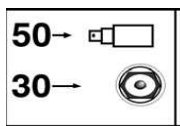

F43287220

12V. 2,2KW.

CRUCE DE REFERENCIAS:
228000-7220, NAD101240,
CS1242.

LAND ROVER.

30 BATTERY +
50 ENERGISING

F43283980

12V. 1,7KW.

CRUCE DE REFERENCIAS:
228000-3980, 228000-3981,
NAD100580, JS1314.