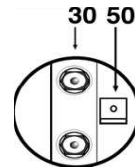

F43287220

12V. 2,2KW.

CRUCE DE REFERENCIAS:
228000-7220, NAD101240,
CS1242.

LAND ROVER.

30 BATTERY +
50 ENERGISING

F43283980

12V. 1,7KW.

CRUCE DE REFERENCIAS:
228000-3980, 228000-3981,
NAD100580, JS1314.

ROVER 200, 400, MAESTRO,
MONTEGO.

MOTORES: D. Y TD.

30 BATTERY +
50 ENERGISING

F435982

12V. 2,2KW.

CRUCE DE REFERENCIAS:
0001218152, 0001218168,
0001218768, NAD10039, 16210,
CS1201.

DEFENDER, DISCOVERY, RANGE ROVER.

MOTORES: TDI.

30 BATTERY +
50 ENERGISING

F436272

12V. 1,7KW.

CRUCE DE REFERENCIAS:
0001109040, 000110090,
0001101020, 17440, CS1049.

LAND ROVER DEFENDER, DISCOVERY,
RANGE.

MOTORES: INJ.

30 BATTERY +
50 ENERGISING

F4315610

12V. 2,2KW.

CRUCE DE REFERENCIAS:
0001218023/125/158, 25-2032,
LRT00195, 0986015610, CS611.

ROVER 800.

MOTORES: D. SD.

F4317430

12V. 2,2KW.

CRUCE DE REFERENCIAS:
0001218172, 11131109, 1180180,
17430, CS1185.

LAND ROVER RANGE.

30 BATTERY +
50 ENERGISING