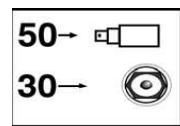

30 BATTERY +
50 ENERGISING