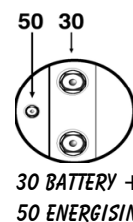

30 BATTERY +
50 ENERGISING