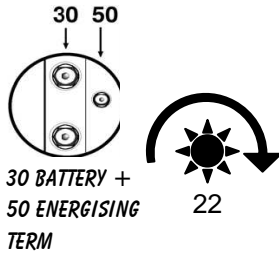

**F43141100 12V. 1,5KW.**

**CRUCE DE REFERENCIAS:**  
1X4U-11000-AA, 938B-11000-KA,  
938B-11000-KB, 938B-11000-KC,  
938B-11000-KD, AJ03-18-400,  
CS961.

X-TYPE.

MOTORES: INJ.