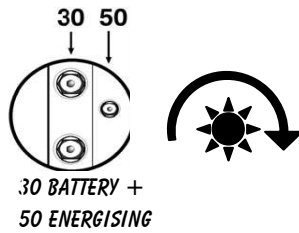

30 BATTERY +
50 ENERGISING

F434512

12V. 2,4KW.