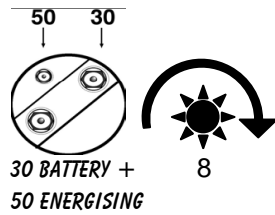

F4312301

12V. 0,9KW.

CRUCE DE REFERENCIAS:
128000-0461, 128000-0462,
36100-11140, 36100-11150,
36100-21740, 36100-22000,
36100-22800, M2T49881,
M3T22581, M3T25781, M3T25783,
M3T25883, M3T32582, M3T32584,
M3T32588, M3T32591, M3T32593,
M3T41083, M3T41282, MC107012,
MC107023, 12301, JS349.

F439482

12V. 1,2KW.

CRUCE DE REFERENCIAS:
36100-32510, 36100-32630,
MIT70481, MIT70482, MIT70483,
MIT74881, M2T40081, MD162839,
MD172860, MG112014, MP112040,
16001, JS628.

LANTRA, H150, H100, H200, SONATA,
SANTAMO, SATELLITE.

MOTORES: INJ.

F438232

12V. 2,0KW

CRUCE DE REFERENCIAS:
23589, 36100-42010,
36100-42011, M2T56171,
M2T56182, M2T56185,
M2T57271, M2T57273,
MD050205, MD070934,
MD164975, MD191433,
MG120413, 0986014141,
JS344.

GALLOPER.

MOTORES: D. TD.

F43013170

12V. 2KW.

CRUCE DE REFERENCIAS:
36100-27000/27010, 25-3068,
LRS01567, JS1234.

ELANTRA, SANTA FE, TRAJET, TUCSON.

MOTORES: CRDI.

F43314240

12V. 2,2KW.

CRUCE DE REFERENCIAS:
36100-4X210, 25-3359,
LRS02187.

TERRACAN.

MOTORES: CRDI.

F439452

12V. 1,2KW.

CRUCE DE REFERENCIAS:
D6RA78, 27-2142, LRT00203, JS923.

COUPE, ELANTRA, LANTRA.

MOTORES: INJ.