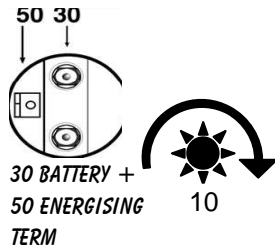

GALLOPER.

MOTORES: D. TD.

F43013170

12V. 2KW.

CRUCE DE REFERENCIAS:
 36100-27000/27010, 25-3068,
 LRS01567, JS1234.

ELANTRA, SANTA FE, TRAJET, TUCSON.

MOTORES: CRDI.

F43314240