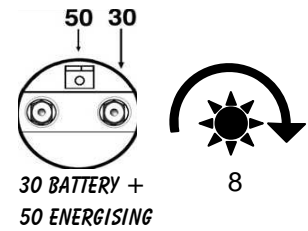

F4312301

12V. 0,9KW.

CRUCE DE REFERENCIAS:
128000-0461, 128000-0462,
36100-11140, 36100-11150,
36100-21740, 36100-22000,
36100-22800, M2T49881,
M3T22581, M3T25781, M3T25783,
M3T25883, M3T32582, M3T32584,
M3T32588, M3T32591, M3T32593,
M3T41083, M3T41282, MC107012,
MC107023, 12301, JS349.

F439482

12V. 1,2KW.

CRUCE DE REFERENCIAS:
36100-32510, 36100-32630,
MIT70481, MIT70482, MIT70483,
MIT74881, M2T40081, MD162839,
MD172860, MG112014, MP112040,
16001, JS628.

LANTRA, H150, H100, H200, SONATA,
SANTAMO, SATELLITE.

MOTORES: INJ.

F438232

12V. 2,0KW

CRUCE DE REFERENCIAS:
23589, 36100-42010,
36100-42011, M2T56171,
M2T56182, M2T56185,
M2T57271, M2T57273,
MD050205, MD070934,
MD164975, MD191433,
MG120413, 0986014141,
JS344.

GALLOPER.

MOTORES: D. TD.

F43013170

12V. 2KW.

CRUCE DE REFERENCIAS:
36100-27000/27010, 25-3068,
LRS01567, JS1234.

ELANTRA, SANTA FE, TRAJET, TUCSON.

MOTORES: CRDI.

F43314240

12V. 2,2KW.

CRUCE DE REFERENCIAS:
36100-4X210, 25-3359,
LRS02187.

TERRACAN.

MOTORES: CRDI.

F439452

12V. 1,2KW.

CRUCE DE REFERENCIAS:
D6RA78, 27-2142, LRT00203, JS923.

COUPE, ELANTRA, LANTRA.

MOTORES: INJ.