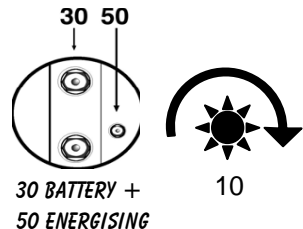

F435252

12V. 1,1KW.

CRUCE DE REFERENCIAS:
0001107022, 0001107023,
02A911023, 16300, CS619.

GALAXY.

MOTORES: INJ.

F437342

12V. 2KW.

CRUCE DE REFERENCIAS:
23300-10T01, 23300-2T700,
23300-43G01, 23300-45N50,
23300-6K200, 23300-7F400,
23300-80G00, M2T20771, S13-106,
S13-212, S13-213, 16031, JS660, JS517.

MAVERICK.

MOTORES: D. Y TDI.

F435232

12V. 1,4KW.

CRUCE DE REFERENCIAS:
20-100-01005, 5026806,
938B-11000-AA, AB, DB, HB, HC,
968B-11000-AA, AB, AC, 16470,
CS719.

ESCORT, FOCUS, MONDEO.

MOTORES: INJ.

F4316480

12V. 1,5KW.

CRUCE DE REFERENCIAS:
0001108122, 938B-11000-BA, BAA, JB,
JC, 16480, CS1058.

COUGAR, MONDEO.

MOTORES: INJ.

F435702

12V. 1,1KW.

CRUCE DE REFERENCIAS:
0001107043, 0001107057,
0001107407, 0001107417,
17060, CS1050.

FIESTA, FOCUS, FUSION.

MOTORES: INJ.

F438672

12V. 2KW.

CRUCE DE REFERENCIAS:
0001124003, 0001124004,
0001125005, 0001125006,
0041518701, 020911012, 020911023,
D7RS129, D7RS29, D7RS291, 17000,
CS789.

GALAXY.

MOTORES: TDI.SDI. E INJ.