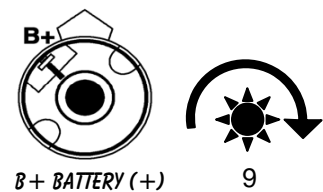

F435792

12V. 1,7KW.

COURRIER, ESCORT, FIESTA, MONDEO, ORION.

MOTORES: D. TD.

CRUCE DE REFERENCIAS:
0001110013, 0001110019,
0001110043, 0001110064,
0001110088, 0001110104,
0001110105, 26913, 26914,
26935, 63253020,
91AB-11000-FB, 91AB-11000-GA,
92AB-11000-HB, 97BB-11000-BC,
AZE2523, ISO647, 18220, CS341.

F435422

12V. 2KW.

GALAXY.

MOTORES: TDI.

CRUCE DE REFERENCIAS:
0001124001, 0001124002,
0001125007, 0001125008,
0001125012, 0001125013,
0001125042, 0001125043, 17460,
16980, CS974.

F4319550

12V. 2KW.

GALAXY.

MOTORES: INJ.

CRUCE DE REFERENCIAS:
0001125009, 0001125010,
0001125039, 02A911023S,
02A911024E, 19550, CSI266.

F43711000

12V. 1,5KW.

MONDEO

MOTORES: INJ. Y SCI.

CRUCE DE REFERENCIAS:
120214, 1140111, 157U11000, CSI246.

F435932

12V. 2,4KW.

CASEI

CRUCE DE REFERENCIAS:
0001359104, 0001362067,
0001367006, 23669, 26211,
26338, 26339, 26395, 26925,
27500, 27569, AZJ3182,
D1NN11000A, D2NN11000B,
D4NN11000B, D7NN11000B,
D8NN11000BA, CS200.

F43311001

12V. 1,4KW.

CRUCE DE REFERENCIAS:
E3TF11001AA, E3TZ11002A,
E4TF11001AA, E4TZ11002A, US628.