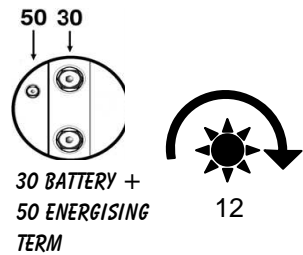

F43811100

12V.

CRUCE DE REFERENCIAS:
F81U-11000-AA.