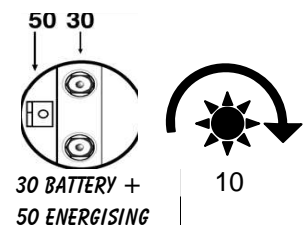

CRUCE DE REFERENCIAS:
10465336, E9SF11000, E9SZ11002,
US866.

TAURUS, TEMPO, WINDSTAR.