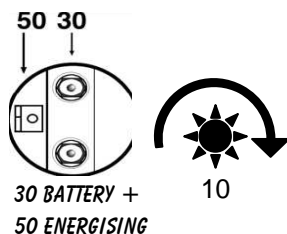

CRUCE DE REFERENCIAS:
10465336, E9SF11000, E9SZ11002,
US866.

TAURUS, TEMPO, WINDSTAR.