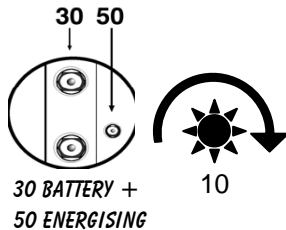

COURRIER, ESCORT, FIESTA, MONDEO, ORION.

MOTORES: D. TD.

CRUCE DE REFERENCIAS:
0001110013, 0001110019,
0001110043, 0001110064,
0001110088, 0001110104,
0001110105, 26913, 26914,
26935, 63253020,
91AB-11000-FB, 91AB-11000-GA,
92AB-11000-HB, 97BB-11000-BC,
AZE2523, ISO647, 18220, CS341.