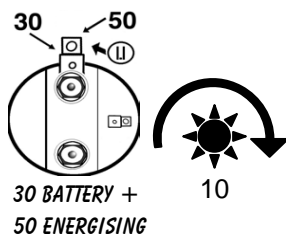

CRUCE DE REFERENCIAS:  
120214, 1140111, 157U11000, CSI246.

**F435932**

**12V. 2,4KW.**

CASEI

CRUCE DE REFERENCIAS:  
0001359104, 0001362067,  
0001367006, 23669, 26211,  
26338, 26339, 26395, 26925,  
27500, 27569, AZJ3182,  
D1NN11000A, D2NN11000B,  
D4NN11000B, D7NN11000B,  
D8NN11000BA, CS200.