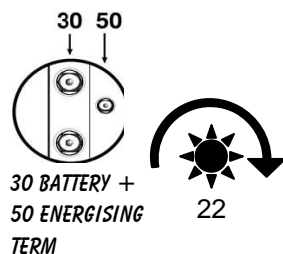

**F43141100**

**12V. 1,5KW.**

CRUCE DE REFERENCIAS:  
1X4U-11000-AA,938B-11000-KA,  
938B-11000-KB,938B-11000-KC,  
938B-11000-KD,AJ03-18-400,  
CS961.

COUGAN, MONDEO.

MOTORES: INJ.

**F435772**

**12V. 2,3KW.**