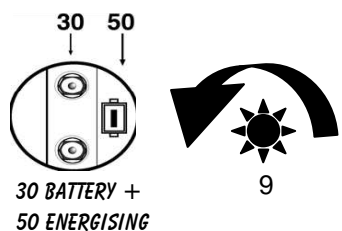

F435252

12V. 1,1KW.

CRUCE DE REFERENCIAS:
0001107022, 0001107023,
02A911023, 16300, CS619.

GALAXY.

MOTORES: INJ.

F437342

12V. 2KW.

CRUCE DE REFERENCIAS:
23300-10T01, 23300-2T700,
23300-43G01, 23300-45N50,
23300-6K200, 23300-7F400,
23300-80G00, M2T20771, S13-106,
S13-212, S13-213, 16031, JS660, JS517.

MAVERICK.

MOTORES: D. Y TDI.

F435232

12V. 1,4KW.

CRUCE DE REFERENCIAS:
20-100-01005, 5026806,
938B-11000-AA, AB, DB, HB, HC,
968B-11000-AA, AB, AC, 16470,
CS719.

ESCORT, FOCUS, MONDEO.

MOTORES: INJ.

F4316480

12V. 1,5KW.

CRUCE DE REFERENCIAS:
0001108122, 938B-11000-BA, BAA, JB,
JC, 16480, CS1058.

COUGAR, MONDEO.

MOTORES: INJ.

F435702

12V. 1,1KW.

CRUCE DE REFERENCIAS:
0001107043, 0001107057,
0001107407, 0001107417,
17060, CS1050.

FIESTA, FOCUS, FUSION.

MOTORES: INJ.

F438672

12V. 2KW.

CRUCE DE REFERENCIAS:
0001124003, 0001124004,
0001125005, 0001125006,
0041518701, 020911012, 020911023,
D7RS129, D7RS29, D7RS291, 17000,
CS789.

GALAXY.

MOTORES: TDI.SDI. E INJ.