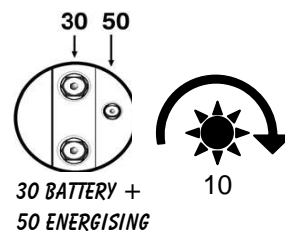

**CRUCE DE REFERENCIAS:**  
0001107043, 0001107057,  
0001107407, 0001107417,  
17060, CS1050.

*FIESTA, FOCUS, FUSION.*

**MOTORES: INJ.**

**F438672**

**12V. 2KW.**

**CRUCE DE REFERENCIAS:**  
0001124003, 0001124004,  
0001125005, 0001125006,  
0041518701, 020911012, 020911023,  
D7RS129, D7RS29, D7RS291, 17000,  
CS789.