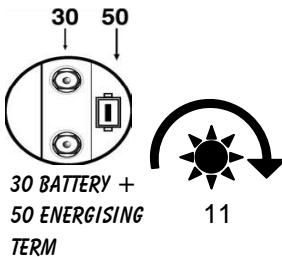

**F435292**

**12V. 1,1KW.**

ESCORT, FIESTA, KA.

MOTORES: INJ.

CRUCE DE REFERENCIAS:  
0001107059/082, 25-2220,  
LRT00165, 0986017530, CS986.

**F4322121**

**12V.**

FIESTA, FUSION.