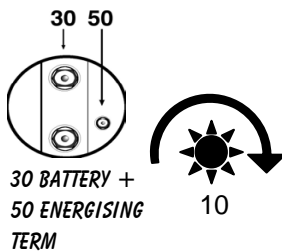

F435792

12V. 2,2KW.

COURIER, ESCORT, FIESTA, FOCUS, ORION, MONDEO.

MOTORES: D. TDCI.

CRUCE DE REFERENCIAS:
0001218105, 0001218128,
91AB-11000-HA/HB,
91AX-11000-HA,
978B-11000-B3D/BB,
98AB-11000-AA/AC/AD,
0986018220, CS613.

F438222

12V. 2,0KW.

ECONOVAN.

MOTORES: D. INJ.

CRUCE DE REFERENCIAS:
AA301-18-400, M2T32071,
M2T92071, M6122404,
OK711-18-400, OR201-18-400B,
R201-18-400, 0986014101, JS365.

F435422

12V. 1,8KW.

GALAXY.

MOTORES: TDI.

CRUCE DE REFERENCIAS:
0001124001, 0001124002,
0001125007, 0001125008,
0001125012, 0001125013,
0001125042, 0001125043,
02A911023, 02A911024,
438076, 97VW-11000-AA,
A188253A, 0986016980, CS974.

F435292

12V. 1,1KW.

ESCORT, FIESTA, KA.

MOTORES: INJ.

CRUCE DE REFERENCIAS:
0001107059/082, 25-2220,
LRT00165, 0986017530, CS986.

F4322121

12V.

FIESTA, FUSION.

CRUCE DE REFERENCIAS:
256U-11000-EE, 25-3273,
LRS01717, 0986022121, CS1275.

F43214110

12V. 1,4KW.

TOURNEO, TRANSIT.

MOTORES: DI. TDCI.

CRUCE DE REFERENCIAS:
2714-11000-BA/BB/BC, 25-3155,
LRS01627, CS1336.