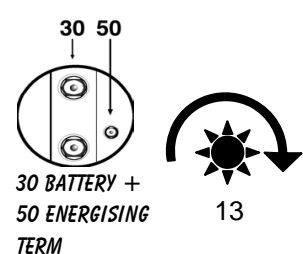

F43011933

12V.

CRUCE DE REFERENCIAS:
19011933.

AEROSTAR, PROBE, TAURUS, TEMPO,
RANGER.

F43811100

12V.

CRUCE DE REFERENCIAS:
F81U-11000-AA.

F43111000

12V.

CRUCE DE REFERENCIAS:
XL1U-11000-AA.

F435522

12V. 2,7KW.

CRUCE DE REFERENCIAS:
0001358200,0001358201,
0001358202,0001362307,
1626195,25701E,26355,26388,
26407,27501,57577A,5003643,
6160440,835F-11000-AA/AC/BB,
0986010950,CS337.

TRANSIT.

MOTORES: D. TD. TDI.

F43141100

12V. 1,5KW.

CRUCE DE REFERENCIAS:
1X4U-11000-AA,938B-11000-KA,
938B-11000-KB,938B-11000-KC,
938B-11000-KD,AJ03-18-400,
CS961.

COUGAN, MONDEO.

MOTORES: INJ.

F435772

12V. 2,3KW.

CRUCE DE REFERENCIAS:
1027928,1059179,1073108,
1093471,112161,13.130.009,
97VB-11000-AA/AB,CER3087,
98VB-11000-B1A/B3A/B3B,
0986020181,CS977.

TRANSIT.

MOTORES: TD.