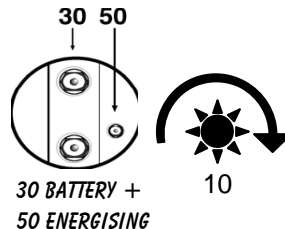

F435252

12V. 1,1KW.

CRUCE DE REFERENCIAS:
0001107022, 0001107023,
02A911023, 16300, CS619.

GALAXY.

MOTORES: INJ.

F437342

12V. 2KW.

CRUCE DE REFERENCIAS:
23300-10T01, 23300-2T700,
23300-43G01, 23300-45N50,
23300-6K200, 23300-7F400,
23300-80G00, M2T20771, S13-106,
S13-212, S13-213, 16031, JS660, JS517.

MAVERICK.

MOTORES: D. Y TDI.

F435232

12V. 1,4KW.

CRUCE DE REFERENCIAS:
20-100-01005, 5026806,
938B-11000-AA, AB, DB, HB, HC,
968B-11000-AA, AB, AC, 16470,
CS719.

ESCORT, FOCUS, MONDEO.

MOTORES: INJ.

F4316480

12V. 1,5KW.

CRUCE DE REFERENCIAS:
0001108122, 938B-11000-BA, BAA, JB,
JC, 16480, CS1058.

COUGAR, MONDEO.

MOTORES: INJ.

F435702

12V. 1,1KW.

CRUCE DE REFERENCIAS:
0001107043, 0001107057,
0001107407, 0001107417,
17060, CS1050.

FIESTA, FOCUS, FUSION.

MOTORES: INJ.

F438672

12V. 2KW.

CRUCE DE REFERENCIAS:
0001124003, 0001124004,
0001125005, 0001125006,
0041518701, 020911012, 020911023,
D7RS129, D7RS29, D7RS291, 17000,
CS789.

GALAXY.

MOTORES: TDI.SDI. E INJ.