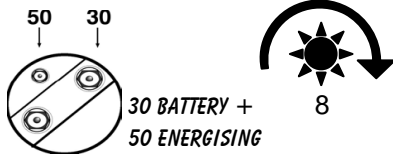

F435202

12V. 1,1KW.

CRUCE DE REFERENCIAS:
 0001107032.

TALON.