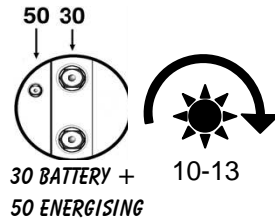

F43465026 12V. 2,5KW.

CRUCE DE REFERENCIAS:
 10465026, 10465043,
 10479621, 1113276, 1998423,
 3916854, 6573, 6583, 50-8407,
 50-8420, US845.

F438322 24V. 3,2KW.

CRUCE DE REFERENCIAS:
 34466-03101, 34466-15101,
 34466-15102, 34466-20102,
 M2T27672, M2T64172, M2T65271,
 M2T65272, M3T54071, M3T54072,
 M5T27671, JS777.