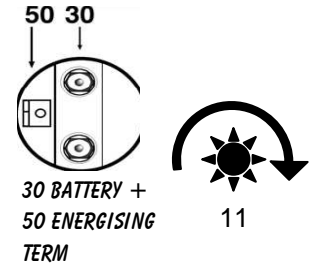

F43465026 12V. 2,5KW.

CRUCE DE REFERENCIAS:
 10465026, 10465043,
 10479621, 1113276, 1998423,
 3916854, 6573, 6583, 50-8407,
 50-8420, US845.

F438322 24V. 3,2KW.

CRUCE DE REFERENCIAS:
 34466-03101, 34466-15101,
 34466-15102, 34466-20102,
 M2T27672, M2T64172, M2T65271,
 M2T65272, M3T54071, M3T54072,
 M5T27671, JS777.