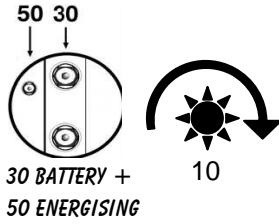

**LINCOLN MACHINE**

**F43107580**

**12V. 2,5KW.**

**CRUCE DE REFERENCIAS:**  
 1107580, 1109550, 1113275,  
 1113278, 1998336, 1998383,  
 1998387, 6584, 50-8406-2,  
 US968.  
**TIPO: 2&MT.**

**F43107540**