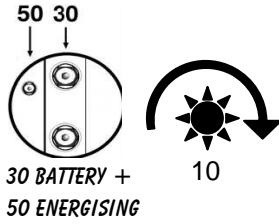

## F43479614

12V. 2,8KW.

**CRUCE DE REFERENCIAS:**  
10479614, 10465150, 6595,  
50-8428.  
**TIPO: 28MT**