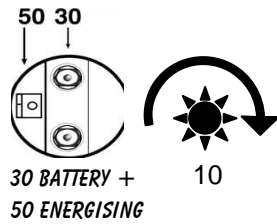

F4311290

24V. 4KW.

CRUCE DE REFERENCIAS:
0001368016, 0001368081,
11290, CS269.

F4311570

24V. 5,4KW.

CRUCE DE REFERENCIAS:
0001415001, 0001416002,
0001416078, 0001416079,
0021515301, 0031514101, 0031514501,
19024010, 5000822346, 5001000061,
51-26201-9125, 51262017092,
51262017109, 51262017125,
7431031000, 11570, CS191.