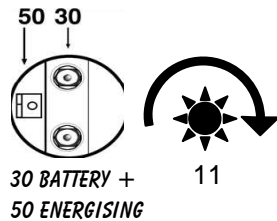

F4313720

24V. 4KW.

CRUCE DE REFERENCIAS:
0001368056, 13720, CS595.