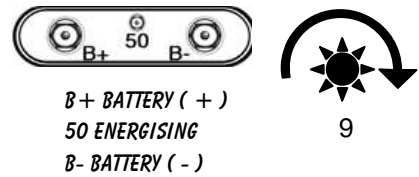

F4311290

24V. 4KW.

CRUCE DE REFERENCIAS:
0001368016, 0001368081,
11290, CS269.

F4311570

24V. 5,4KW.

CRUCE DE REFERENCIAS:
0001415001, 0001416002,
0001416078, 0001416079,
0021515301, 0031514101, 0031514501,
19024010, 5000822346, 5001000061,
51-26201-9125, 51262017092,
51262017109, 51262017125,
7431031000, 11570, CS191.