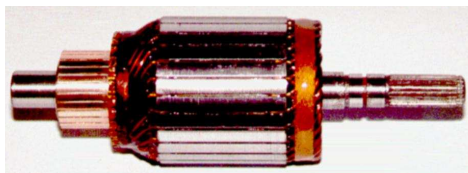

## INDUCIDOS Y BOBINAS PARA MOTORES DC (GRUA,CABRESTANTE,ELEVACION,ETC...)

INDUCIDOS      BOBINAS      DATOS DE LOS INDUCIDOS

DC-4400	DC-3400	L: 229 D: 74 N°DELGAS: 23 12V.
DC-4400-1	DC-3400-1	L: 219 D: 74 N°DELGAS: 12 12V.
DC-4400-2	DC-3400-2	L: 229 D: 74 N°DELGAS: 23 24V. (PRESTOLITE)
DC-4400-3	DC-3400-3	L: 186 D: 75'7 N°DELGAS: 23 12V.
DC-4402	DC-3402	L: 229 D: 73'8 N°DELGAS: 27 24V.
DC-4402-1	DC-3402-1	L: 224 D: 74 N°DELGAS: 27 12V.
DC-4402-2	DC-3402-2	L: 232 D: 74 N°DELGAS: 27 24V. (2 CAPAS)
DC-4402-3	DC-3402-3	L: 232 D: 74 N°DELGAS: 27 24V.
DC-4402-4	DC-3402-4	L: 175 D: 74 N°DELGAS: 27 12V.
DC-4403	DC-3403	L: 200 D: 73 N°DELGAS: 29 12V.
DC-4403-1	DC-3403-1	L: 167 D: 73 N°DELGAS: 29 24V.
DC-4403-2	DC-3403-2	L: 167 D: 73 N°DELGAS: 29 24V. (ISKRA)
DC-4403-3	DC-3403-3	L: 175 D: 73 N°DELGAS: 29 24V. (ISKRA)
DC-4403-4	DC-3403-4	L: 173 D: 73 N°DELGAS: 29 24V.
DC-4403-5	DC-3403-5	L: 218 D: 73 N°DELGAS: 29 24V.
DC-4403-6	DC-3403-6	L: 219 D: 73'5 N°DELGAS: 29 12V. (2 CAPAS)
DC-4403-7	DC-3403-7	L: 201 D: 73 N°DELGAS: 29 24V.
DC-4405	DC-3405	L: 194 D: 74'5 N°DELGAS: 37 24V.
DC-4405-1	DC-3405-1	L: 182 D: 74'5 N°DELGAS: 37 24V.
DC-4414	DC-3414	16 DELGAS FRONTAL BOBINADO SU COLECTOR.
DC-4414-1	DC-3414-1	16 DELGAS FRONTAL BOBINADO Y COLECTOR.