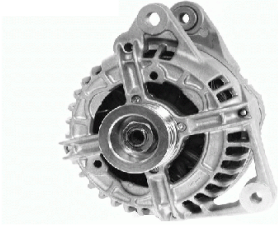

F8643690

14V. 120A.

CRUCE DE REFERENCIAS:
0124515001, 0124515015,
0124515041, 0124515042,
9660301200, 99660301201,
0986043690.

POLEA: PV6 X 52.

911, BOXSTER.

L DFM
L LAMP
DFM

F8646520

12V. 120A.

CRUCE DE REFERENCIAS:
0124515073, 28-4975, LRA02859,
0986046520.

911, BOXSTER.

MOTORES: GAS.