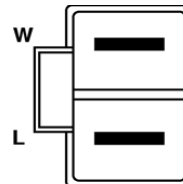

**14V. 100A.**

CRUCE DE REFERENCIAS:  
8973695070,LR1100-508.

POLEA: PV6 X 60.

L LAMP/TRIO  
W "W" CONNECTION  
(REVOLUTION METER)

**F86211973**

**12V. 75A.**

CRUCE DE REFERENCIAS:  
100211-9730,28-3564,  
LRA01766.