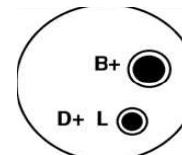

**POLEA: PV6 X 56.**

OPEL CALIBRA, OMEGA, VECTRA

B + BATT (+)  
D + TRIO / LAMP

MOTORES: INJ.

**F8641451**

**14V. 105A.**

**CRUCE DE REFERENCIAS:**  
2541694, 6204014, A13V176,  
STC2227, STC2228, 0986041451,  
CA11501R.