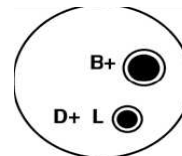

B + BATT (+)
D + TRIO / LAMP

MOTORES: 2,5 TD.