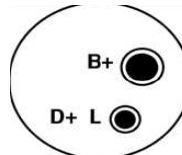

POLEA: PV6 X 50.

OPEL ASTRA, CALIBRA, FRONTERA,
OMEGA, VECTRA.

B + BATT (+)
D + TRIO / LAMP

MOTORES: INJ.