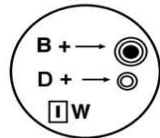

**POLEA: PV1 (10) X 65.**

ASTRA, KADETT, VECTRA.

B + BATTERY (+)  
D + TRIO / LAMP  
W "W" CONNECTION  
(REVOLUTION METER)

MOTORES: D. Y TD.

**F865352**

**14V. 65A.**

**CRUCE DE REFERENCIAS:**  
0120488164, 0120488165,  
0120489339, 0120489340,  
0120489625, 1204344, 3472082,  
0986034650, CA3531R.