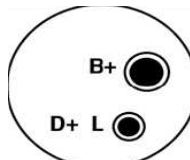

**POLEA:** PV5 X 54.

B + BATT (+)  
D + TRIO / LAMP

OPEL ASTRA, CORSA, MERIVA, SIGNUM,  
TIGRA, VECTRA, ZAFIRA.

MOTORES: INJ.

**F86218640**

**14V. 105A.**

**CRUCE DE REFERENCIAS:**  
102211-8640, 13117340, 63377492.