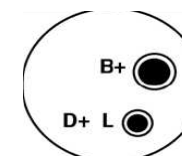

POLEA: PV5 X 54.

OPEL ASTRA, ZAFIRA, MERIVA, TIGRA,
SIGNUM, VECTRA.