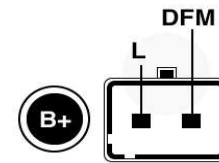

B + BATTERY (+)
L LAMP
DFM

MOTORES: DTI.