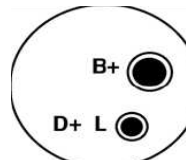

B + BATT (+)
D + TRIO / LAMP

OPEL VECTRA.

MOTORES: CDTI.