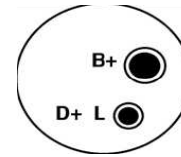

POLEA: PV1 (10) X 65.

ASCONA, ASTRA, CANTO, CORSA,
KADETT, MANTA, REKORD, VECTRA.

B + BATT (+)
D + TRIO / LAMP

MOTORES: INJ. D. GAS.