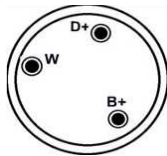

**POLEA:** PV6 X 50.

B + BATT (+)  
D + TRIO / LAMP  
W "W" CONNECTION  
(REVOLUTION METER)

OPEL ASTRA, OMEGA, VECTRA,  
ZAFIRA, SIGNUM.

MOTORES: DI. Y DTI.

**F8644020**

**14V. 120A.**

**CRUCE DE REFERENCIAS:**  
0124425004, 0124425053,  
0124515033, 0124515095,  
0124515096, 09131264, 13129850,  
13229988, 24415914, 24430294,  
24455914, 93172080, 93176035,  
93190828, 0986044020, CA17401R.