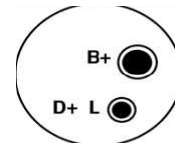

B + BATT (+)
D + TRIO / LAMP

MOTORES: INJ.