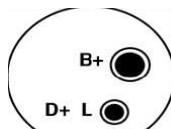

B + BATT (+)
D + TRIO / LAMP

DAILY.

MOTORES: D. TD. INJ.