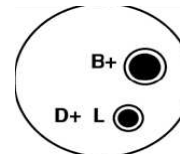

F866012

14V. 90A.

CRUCE DE REFERENCIAS:
0123315500, 41970, CA15561R.

POLEA: PVI X 68

B + BATT (+)
D + TRIO / LAMP

DAILY.

MOTORES: D. TD.

F864252

14V. 45A.

CRUCE DE REFERENCIAS:
0120489106, 0120489145,
0120489146, 0120489761,
0120489762, 63305206,
633211554, 63321019,
63321021, 63321041,
63321042, 0986033880,
CA2551R.

POLEA: PVI (10) X 84.

B + BATT (+)
D + TRIO / LAMP