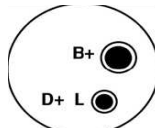

F866012

14V. 90A.

CRUCE DE REFERENCIAS:
0123315500, 41970, CA15561R.

POLEA: PVI X 68

B + BATT (+)
D + TRIO / LAMP

DAILY.

MOTORES: D. TD.

F864252

14V. 45A.

CRUCE DE REFERENCIAS:
0120489106, 0120489145,
0120489146, 0120489761,
0120489762, 63305206,
633211554, 63321019,
63321021, 63321041,
63321042, 0986033880,
CA2551R.

POLEA: PVI (10) X 84.

B + BATT (+)
D + TRIO / LAMP