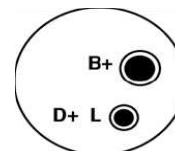

**B + BATT (+)
D + TRIO / LAMP**