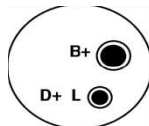

B + BATT (+)
D + TRIO / LAMP

MOTORES: HDI.