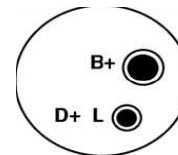

B + BATT (+)
D + TRIO / LAMP