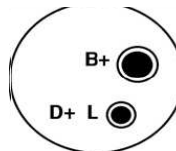

**B + BATT (+)
D + TRIO / LAMP**

MOTORES: INJ.

F864422

14V. 120A.

CRUCE DE REFERENCIAS:
46748353, 63321507, 63321859,
CA16981R.

POLEA: PV6 X 62.

145, 146, 147, 156, 166.

**B + BATT (+)
D + TRIO / LAMP**