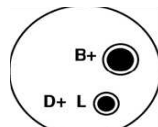

MOTORES: D. TD.

B + BATT (+)
D + TRIO / LAMP