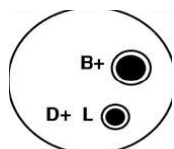

F864382

14V. 90A.

CRUCE DE REFERENCIAS:
63321729, 63321613,
63321640, 63321802,
CA17431R.

POLEA: PV6 X 62.

FIAT BRAVA, BRAVO, COUPE, DOBLO,
MAREA, PUNTO, LANCIA Y.

MOTORES: INJ. D. TD.

B + BATT (+)
D + TRIO / LAMP