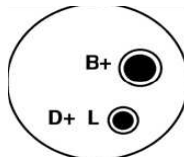

B+ BATT (+)
D+ TRIO / LAMP

MOTORES: D. TD. INJ.