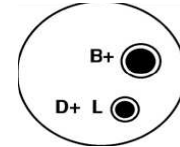

B + BATT (+)
D + TRIO / LAMP

MOTORES: INJ. D.