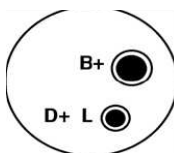

B + BATT (+)
D + TRIO / LAMP

MOTORES: INJ. JTD. TD.