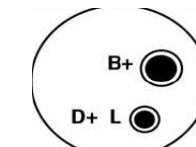

FIAT DUCATO.

B + BATT (+)
D + TRIO / LAMP

MOTORES: D. TDI. HDI.

F8642760

14V. 105A.

CRUCE DE REFERENCIAS:
0124325059, 0124415012,
46532669, 0986042760,
CA16481R.

POLEA: PV5 X 61.

FIAT BRAVA, DOBLO, MULTIPLA,
PUNTO, STILO, MAREA, LANCIA LYBRA.