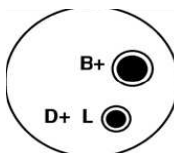

F8640631

14V. 85A.

FIAT BRAVA, BRAVO, MAREA,
LANCIA DEDRA, DELTA, KAPPA.

CRUCE DE REFERENCIAS:
63321316, 63321313, CA12161R.

POLEA: PV6 X 60.

B + BATT (+)
D + TRIO / LAMP

MOTORES: TD. INJ.

F864342