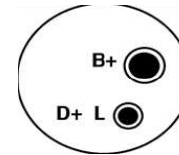

MOTORES: GAS.

B + BATT (+)
D + TRIO / LAMP