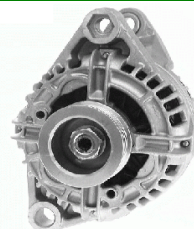

F869852

14V. 120A.

CRUCE DE REFERENCIAS:
2542441A, 500371244,
5702C0, 5702C1, S612B040,
CA16431R.

POLEA: PV6 X 60.

FIAT DUCATO.

MOTORES: JTD.

B + BATT (+)
D + TRIO / LAMP

F864262

POLEA: PV4 X 56.

FIAT ARGENTA.

MOTORES: GAS. Y D. TD.

L LAMP

F865352

14V. 65A.

CRUCE DE REFERENCIAS:
0120488164, 0120488165,
0120489339, 0120489340,
0120489625, 1204344, 3472082,
0986034650, CA3531R.

POLEA: PVI (10) X 65.

POLEA: PV6 X 57.

FIAT SCUDO.

B + BATT (+)
D + TRIO / LAMP

MOTORES: INJ. D.

F866982

14V. 110A.

CRUCE DE REFERENCIAS:
2541679, 2541769C, A13VI73,
0986042171, CA11571R.

POLEA: PV6 X 55.

FIAT DUCATO.

B + BATT (+)
D + TRIO / LAMP

MOTORES: D. TDI. HDI.

F8642760

14V. 105A.

CRUCE DE REFERENCIAS:
0124325059, 0124415012,
46532669, 0986042760,
CA16481R.

POLEA: PV5 X 61.

FIAT BRAVA, DOBLO, MULTIPLA,
PUNTO, STILO, MAREA, LANCIA LYBRA.