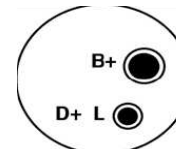

MOTORES: TD. D. INJ.

B + BATT (+)
D + TRIO / LAMP