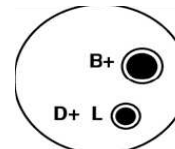

**B + BATT (+)
D + TRIO / LAMP**

MOTORES: D. INJ.