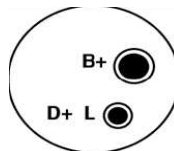

B + BATT (+)
D + TRIO / LAMP

F864622

14V. 75A.

CRUCE DE REFERENCIAS:
1315060080, 5895030,
63321276, 63321617, CA12581R.

POLEA: PV5 X 62,5.

FIAT DUCATO.

MOTORES: D. TD.

B + BATT (+)
D + TRIO / LAMP