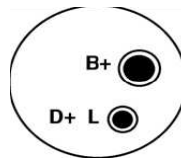

MOTORES: HDI.

B + BATT (+)
D + TRIO / LAMP

F868822

14V. 90A.

CRUCE DE REFERENCIAS:
0124325058, 0124415011,
46532668, 46813061,
0986042000, CA14711R.

POLEA: PV5 X 60.

FIAT DOBLO, MULTIPLA, STILO,
BRAVA, BRAVO, MAREA, PALIO, SIENA,
LANCIA LYBRA.