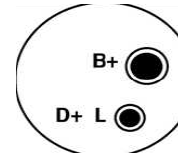

B + BATT (+)
D + TRIO / LAMP

MOTORES: INJ. JTD. TD.