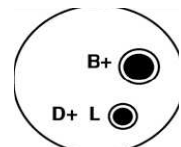

B + BATT (+)
D + TRIO / LAMP

MOTORES: D. TDI. HDI.