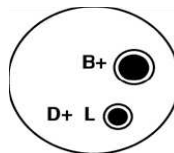

POLEA: PV6 X 62.

B + BATT (+)
D + TRIO / LAMP

MOTORES: INJ. JTD. TD.

F864362

14V. 65A.

CRUCE DE REFERENCIAS:
46430526, 63321277, 63321610,
7781077, 0986040661,
CA11581R.

POLEA: PV4 X 62.

FIAT BRAVA, BRAVO.