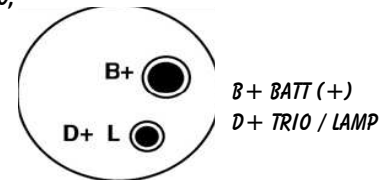

B + BATT (+)
D + TRIO / LAMP