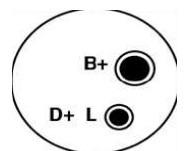

B+ BATT (+)
D+ TRIO / LAMP

MOTORES: D. TD.

POLEA: PV6 X 63.