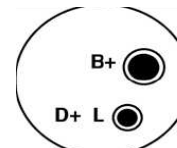

B + BATT (+)
D + TRIO / LAMP