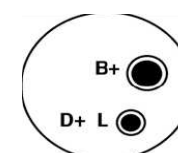

B + BATT (+)
D + TRIO / LAMP

F868852

14V. 150A.

CRUCE DE REFERENCIAS:
0124615002, 2542228, 2542531,
2542556, 2542664, A14VI27,
A14VI42, S615S016, S615S021, 41930,
CA15091R.

POLEA: PV6 X 55.

FIAT SCUDO, ULYSSE, LANCIA ZETA.