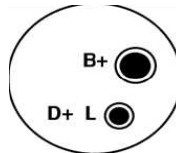

**B + BATT (+)
D + TRIO / LAMP**

MOTORES: TD. JTD. INJ.