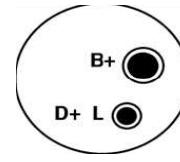

B + BATT (+)
D + TRIO / LAMP

MOTORES: INJ. D. HDI.