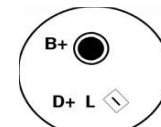

B + BATTERY (+)
D + TRIO / LAMP