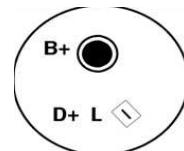

B+ BATTERY (+)
D+ TRIO / LAMP

MOTORES: INJ.

POLEA: PV3 X 60.