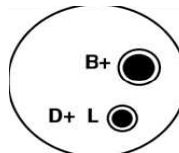

POLEA: PV6 X 56.

MOTORES: INJ.

B + BATT (+)
D + TRIO / LAMP

F866012

14V. 90A.

CRUCE DE REFERENCIAS:
0123315500, 41970, CA15561R.

POLEA: PV1 X 68

MOTORES: D. TD.