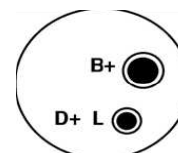

B + BATT (+)
D + TRIO / LAMP

MOTORES: INJ.