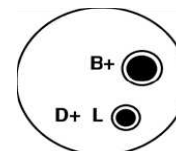

F864552

12V. 65A.

CRUCE DE REFERENCIAS:
46432411, 63321252, 63321283,
63321625, 0986047751, CA11961R.

POLEA: PV5 X 60.

FIAT BRAVO, MAREA, PALIO, PUNTO,
STRADA, SIENA, LANCIA Y.

MOTORES: D. INJ.

B + BATT (+)
D + TRIO / LAMP