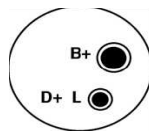

B + BATT (+)
D + TRIO / LAMP