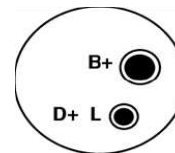

MOTORES: TD. JTD. INJ.

F864512

14V. 75A.

CRUCE DE REFERENCIAS:
46208441, 46420962, 46428733,
63321295, 63321606, 63321607,
0986040651, CA12201R.

POLEA: PV5 X 60.

**FIAT BRAVA, BRAVO, MAREA, PALIO,
SIENA, LANCIA DEDRA, DELTA.**