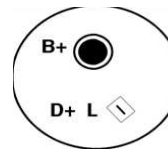

MOTORES: INJ.

POLEA: PV5 X 60.

B+ BATTERY (+)
D+ TRIO / LAMP