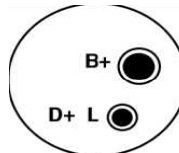

MOTORES: D. TDI.

B + BATT (+)
D + TRIO / LAMP