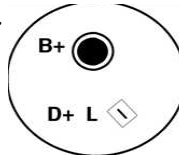

B + BATTERY (+)
D + TRIO / LAMP