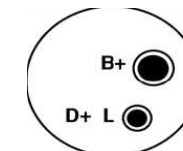

MOTORES: D. TD.

POLEA: PV6 X 63.

B+ BATT (+)
D+ TRIO / LAMP