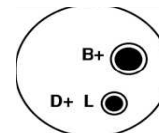

MOTORES: D. TDI. GAS.

POLEA: PV1 (10) X 63.

B+ BATT (+)
D+ TRIO / LAMP