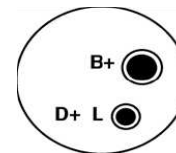

MOTORES: INJ.

B + BATT (+)
D + TRIO / LAMP

F864562

14V. 65A.

CRUCE DE REFERENCIAS:
63321251, 63321282, 63321615,
643321615, CA10841R.

POLEA: PV6 X 62.

FIAT BRAVA, PALIO, PUNTO, STRADA.

MOTORES: D. TD.