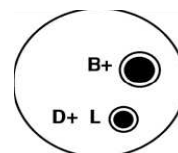

B + BATT (+)
D + TRIO / LAMP