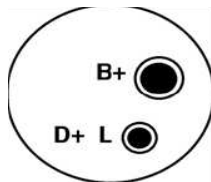

F869852

14V. 120A.

CRUCE DE REFERENCIAS:
2542441A, 500371244,
5702C0, 5702C1, S612B040,
CA16431R.

POLEA: PV6 X 60.

FIAT DUCATO.

MOTORES: JTD.

B + BATT (+)
D + TRIO / LAMP

F864262