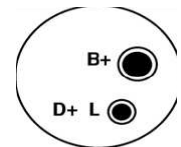

B + BATT (+)
D + TRIO / LAMP

MOTORES: D. INJ.