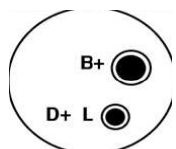

CRUCE DE REFERENCIAS:
0124225016, 63321618,
63341618, 0986046480,
CA11611R.

POLEA: PV6 X 62.

FIAT BRAVO, BRAVA, PALIO, STRADA.

**B + BATT (+)
D + TRIO / LAMP**

MOTORES: D.

F864552

14V. 65A.

CRUCE DE REFERENCIAS:
46432411, 63321252, 63321283,
63321625, 0986047751, CA11961R.