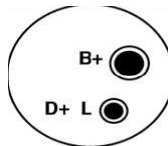

**B + BATT (+)
D + TRIO / LAMP**

MOTORES: D. INJ.