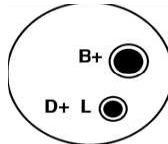

B + BATT (+)
D + TRIO / LAMP

MOTORES: INJ.