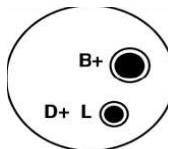

B + BATT (+)
D + TRIO / LAMP

MOTORES: D.