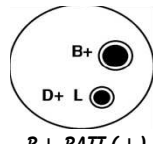

**B + BATT (+)
D + TRIO / LAMP**

MOTORES: HDI.