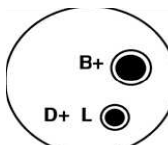

**B + BATT (+)
D + TRIO / LAMP**

MOTORES: D. TDI. HDI.