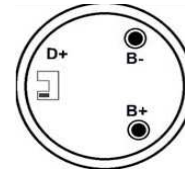

MOTORES: GAS.

B + POSITIVE (+)
B - BATTERY (-)
D + TRIO (LAMP)