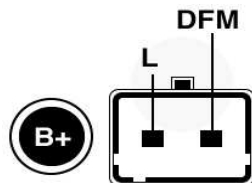

F8637437

14V. 120A.

CRUCE DE REFERENCIAS:
2542554, 2542817, 2543337,
S612B052, S612B081, S612B098,
S612B109, CA18141R.

POLEA: PV7 X 52.

CITROEN C2.

B + BATTERY (+)
L LAMP
DFM

F866052

14V. 50A.