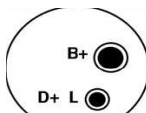

B + BATT (+)
D + TRIO / LAMP

MOTORES: INJ.