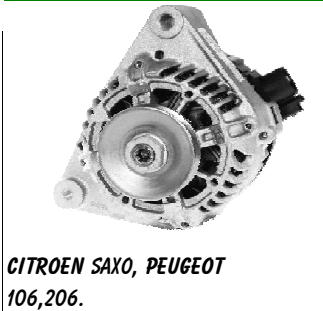

F869852

14V. 120A.

CRUCE DE REFERENCIAS:
2542441A, 500371244,
5702C0, 5702C1, S612B040,
CA16431R.

POLEA: PV6 X 60.

CITROEN JUMPER, RELAY, PEUGEOT BOXER.

MOTORES: HDI.

B + BATT (+)
D + TRIO / LAMP

F8636891

POLEA: PV4 X 56.

PEUGEOT 205, 309, 405.

MOTORES: D. TD. GAS.

L LAMP

F868892

14V. 70A.

CRUCE DE REFERENCIAS:
120335007, 2541298,
2541763, 57052F, 5705E1/F9,
5705X9, 63321641, 63321770,
95667742, 96050629,
9628925380, A11VI11, A11VI43,
A11VI55, 0986038730, CA6181R.

POLEA: PV6 X 54.

**CITROEN C5, C8, DISPATCH, EVASION
EVASION, JUMPER, JUMPY, RELAY,
SYMERGIE, PEUGEOT 206, 307, 406,
607, 806, 807, BOXER, EXPERT.**

**B + BATT (+)
D + TRIO / LAMP**

MOTORES: HDI.

F8637191

14V. 70A.

CRUCE DE REFERENCIAS:
2542287, 57054G, 57055K,
9633782480, A11VI101, CA14971R.

POLEA: PVI (10) X 67.

**CITROEN SAXO, PEUGEOT
106, 206.**

**B + BATTERY (+)
L LAMP
DFM**

MOTORES: INJ.

F863666

14V. 97A.