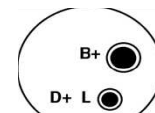

B + BATT (+)
D + TRIO / LAMP

MOTORES: INJ.