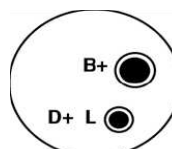

MOTORES: HDI.

B + BATT (+)
D + TRIO / LAMP