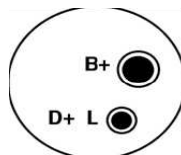

B + BATT (+)
D + TRIO / LAMP

MOTORES: D. TD. INJ.