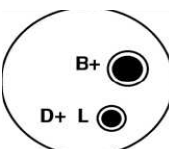

MOTORES: INJ.

B + BATT (+)
D + TRIO / LAMP