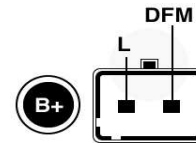

B + BATTERY (+)
L LAMP
DFM

MOTORES: INJ.