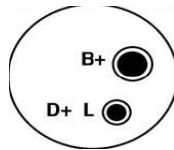

B + BATT (+)
D + TRIO / LAMP

MOTORES: D.