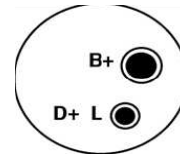

B + BATT (+)
D + TRIO / LAMP

MOTORES: D. TD.