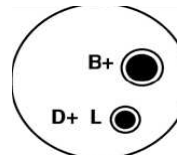

B + BATT (+)
D + TRIO / LAMP

MOTORES: D.