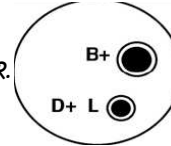

**B + BATT (+)
D + TRIO / LAMP**

MOTORES: INJ. D.