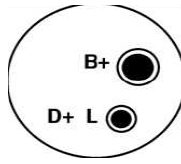

B + BATT (+)
D + TRIO / LAMP

MOTORES: INJ.