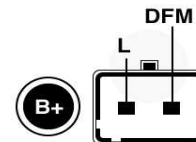

B + BATTERY (+)
L LAMP
DFM

MOTORES: INJ.