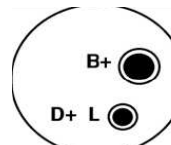

**B + BATT (+)
D + TRIO / LAMP**

MOTORES: INJ. D. HDI.