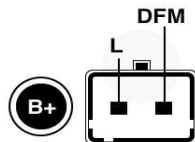

B + BATTERY (+)
L LAMP
DFM

MOTORES: INJ.