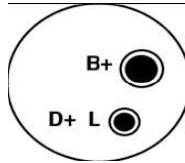

Mercedes-Benz

F8630110

14V. 33A.

CRUCE DE REFERENCIAS:
0120339512, 0120339513,
0120339543, 0120489779,
30110, CA7341R.

POLEA: PVI X 92.

B + BATT (+)
D + TRIO / LAMP