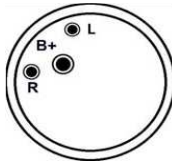

F8620307

28V. 70A.

CRUCE DE REFERENCIAS:
1117897, 1117900, 1117915,
19020366, 19010108, UA16201R.

POLEA: VARIOS TIPOS.

B+ BATT (+)
R STATOR
L LAMP

F8688206

28V. 45A.

CRUCE DE REFERENCIAS:
0120488206, 0120488294,
0120489071, 0120489481,
3284392, 3911249, 3920678,
P941518P, P09415420, Q941542,
0120488206.

POLEA: PVS X 60.

B+ BATTERY (+)
D+ TRIO / LAMP
W "W" CONNECTION
(REVOLUTION METER)