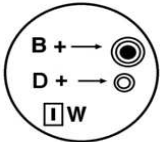

F8620307

28V. 70A.

CRUCE DE REFERENCIAS:
1117897, 1117900, 1117915,
19020366, 19010108, UA16201R.

POLEA: VARIOS TIPOS.

B+ BATT (+)
R STATOR
L LAMP

F8688206

28V. 45A.

CRUCE DE REFERENCIAS:
0120488206, 0120488294,
0120489071, 0120489481,
3284392, 3911249, 3920678,
P941518P, P09415420, Q941542,
0120488206.

POLEA: PVS X 60.

B+ BATTERY (+)
D+ TRIO / LAMP
W "W" CONNECTION
(REVOLUTION METER)