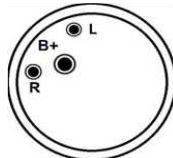

GMC

F86010190

14V. 100A.

CRUCE DE REFERENCIAS:
19010190, 7667, 7670, UA11151R.

POLEA: VARIOS TIPOS.

B + BATT (+)
R STATOR
L LAMP