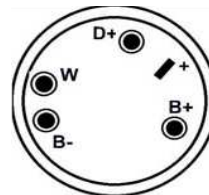

B+ BATT (+)  
+ POSITIVE  
B- BATT (-)  
D+ TRIO / LAMP  
W "W" CONNECTION

**F865222**

**28V. 80A.**

**CRUCE DE REFERENCIAS:**  
0120468094, 0120468116,  
0120468124, 98424452,  
98424453, 0986039340,  
CA14381R.

**VARIAS POLEAS.**

B+ BATT (+)  
+ POSITIVE  
B- BATT (-)  
D+ TRIO / LAMP  
W "W" CONNECTION  
(REVOLUTION METER)

**F868802**

**28V. 65A.**

**CRUCE DE REFERENCIAS:**  
0120468065, 0120468131,  
1336136, 1394969, 1409380,  
60336B3033, 60336B3034,  
0986039490, CA1148.

**VARIAS POLEAS.**

B+ BATT (+)  
+ POSITIVE  
B- BATT (-)  
D+ TRIO / LAMP  
W "W" CONNECTION  
(REVOLUTION METER)

**F8655007**

**28V. 100A.**

**CRUCE DE REFERENCIAS:**  
0124655007, 0986047820.

**POLEA:** PVS X 72.

W "W" CONNECTION  
(REVOLUTION METER)  
L LAMP/TRIO  
S SENSE (+)  
DFM  
15 / IG IGNITION

**F8646580**

**24V. 80A.**

**CRUCE DE REFERENCIAS:**  
0124555008, 48-4951, LRA02833,  
0986046580, CA18511R.