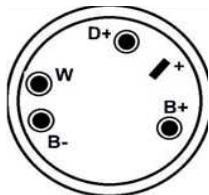

B+ BATT (+)  
+ POSITIVE  
B- BATT (-)  
D+ TRIO / LAMP  
W "W" CONNECTION

**F865222**

**28V. 80A.**

**CRUCE DE REFERENCIAS:**  
0120468094, 0120468116,  
0120468124, 98424452,  
98424453, 0986039340,  
CA14381R.

**VARIAS POLEAS.**

B+ BATT (+)  
+ POSITIVE  
B- BATT (-)  
D+ TRIO / LAMP  
W "W" CONNECTION  
(REVOLUTION METER)

**F868802**

**28V. 65A.**

**CRUCE DE REFERENCIAS:**  
0120468065, 0120468131,  
1336136, 1394969, 1409380,  
60336B3033, 60336B3034,  
0986039490, CA1148.

**VARIAS POLEAS.**

B+ BATT (+)  
+ POSITIVE  
B- BATT (-)  
D+ TRIO / LAMP  
W "W" CONNECTION  
(REVOLUTION METER)

**F8655007**

**28V. 100A.**

**CRUCE DE REFERENCIAS:**  
0124655007, 0986047820.

**POLEA:** PVS X 72.

W "W" CONNECTION  
(REVOLUTION METER)  
L LAMP/TRIO  
S SENSE (+)  
DFM  
15 / IG IGNITION

**F8646580**

**24V. 80A.**

**CRUCE DE REFERENCIAS:**  
0124555008, 48-4951, LRA02833,  
0986046580, CA18511R.