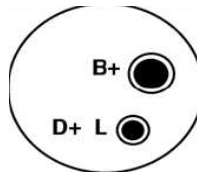

**F8636673**

**28V. 90A.**

**CRUCE DE REFERENCIAS:**  
1377400, 1433689, 1440769,  
2542415, 2542479, 2542813A,  
2809251A, 571522, A14VI19,  
HD90S010, HD90S011,  
HD30S013, HD90S014,  
HD90S017, HD90S019, CA13101R.

**POLEA:** VARIAS POLEAS.

B+ BATT (+)  
D+ TRIO / LAMP

**F865242**

**28V. 55A.**

**CRUCE DE REFERENCIAS:**  
0120469569, 0120469643,  
0120469693, 0120469807,  
354859, 371972, 371973, 571506,  
571507, 9W3043, 32720, CA2271R.  
**VARIAS POLEAS.**

**VARIAS POLEAS.**

B+ BATT (+)  
+ POSITIVE  
B- BATT (-)  
D+ TRIO / LAMP  
W "W" CONNECTION  
(REVOLUTION METER)

**F868802**

**28V. 65A.**

**CRUCE DE REFERENCIAS:**  
0120468065, 0120468131,  
1336136, 1394969, 1409380,  
60336B3033, 60336B3034,  
0986039490, CA1148.

W "W" CONNECTION  
(REVOLUTION METER)  
L LAMP/TRIO  
S SENSE (+)  
DFM  
15 / IG IGNITION

**F8646580**

**24V. 80A.**

**CRUCE DE REFERENCIAS:**  
0124555008, 48-4951, LRA02833,  
0986046580, CA18511R.