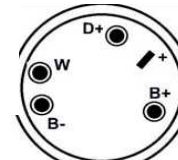

**POLEA:** VARIAS POLEAS.

B+ BATT (+)  
D+ TRIO / LAMP

**F865242**

**28V. 55A.**

**CRUCE DE REFERENCIAS:**  
0120469569, 0120469643,  
0120469693, 0120469807,  
354859, 371972, 371973, 571506,  
571507, 9W3043, 32720, CA2271R.  
**VARIAS POLEAS.**

B+ BATT (+)  
+ POSITIVE  
B- BATT (-)  
D+ TRIO / LAMP  
W "W" CONNECTION

**F865222**

**28V. 80A.**

**CRUCE DE REFERENCIAS:**  
0120468094, 0120468116,  
0120468124, 98424452,  
98424453, 0986039340,  
CA14381R.

**VARIAS POLEAS.**

B+ BATT (+)  
+ POSITIVE  
B- BATT (-)  
D+ TRIO / LAMP  
W "W" CONNECTION  
(REVOLUTION METER)

**F868802**

**28V. 65A.**

**CRUCE DE REFERENCIAS:**  
0120468065, 0120468131,  
1336136, 1394969, 1409380,  
60336B3033, 60336B3034,  
0986039490, CA1148.

W "W" CONNECTION  
(REVOLUTION METER)  
L LAMP/TRIO  
S SENSE (+)  
DFM  
15 / IG IGNITION

**F8646580**

**24V. 80A.**

**CRUCE DE REFERENCIAS:**  
0124555008, 48-4951, LRA02833,  
0986046580, CA18511R.