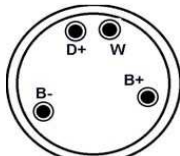

F8642471

28V. 80A.

CRUCE DE REFERENCIAS:
5010306710, 5010480227,
S612B020, S612B045, 42350,
CA15741R.

POLEA: VARIOS TIPOS.

B+ / B- BATT (+) / (-)
D+ TRIO / LAMP
W "W" CONNECTION

F866162

28V. 140A.

CRUCE DE REFERENCIAS:
0120689530, 0120689535,
0120689571, 41640, CA12361R.

VARIAS POLEAS.

AUTOCAR.

B+ BATT (+)
+ POSITIVE
B- BATT (-)
D+ TRIO / LAMP
W "W" CONNECTION
(REVOLUTION METER)

F8655008

28V. 110A.

CRUCE DE REFERENCIAS:
0124655008, 20409240,
20849351.

POLEA: PV8 X 63.

W "W" CONNECTION
(REVOLUTION METER)
L LAMP/TRIO
S SENSE (+)
DFM
15 / 1G IGNITION

F8642670

12V. 90A.

CRUCE DE REFERENCIAS:
0124320002, 28-4649,
LRA02187, 0986042670, CA16841R.

MASCOTT.