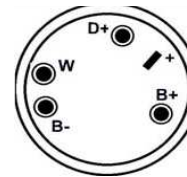

F8642471

28V. 80A.

CRUCE DE REFERENCIAS:
5010306710, 5010480227,
S612B020, S612B045, 42350,
CA15741R.

POLEA: VARIOS TIPOS.

B+ / B- BATT (+) / (-)
D+ TRIO / LAMP
W "W" CONNECTION

F866162

28V. 140A.

CRUCE DE REFERENCIAS:
0120689530, 0120689535,
0120689571, 41640, CA12361R.

VARIAS POLEAS.

AUTOCAR.

B+ BATT (+)
+ POSITIVE
B- BATT (-)
D+ TRIO / LAMP
W "W" CONNECTION
(REVOLUTION METER)

F8655008

28V. 110A.

CRUCE DE REFERENCIAS:
0124655008, 20409240,
20849351.

POLEA: PV8 X 63.

W "W" CONNECTION
(REVOLUTION METER)
L LAMP/TRIO
S SENSE (+)
DFM
15 / 1G IGNITION

F8642670

12V. 90A.

CRUCE DE REFERENCIAS:
0124320002, 28-4649,
LRA02187, 0986042670, CA16841R.

MASCOTT.