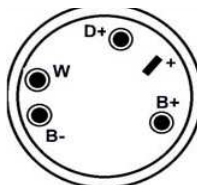

VARIAS POLEAS.

L LAMP
+ IGNITION (+)

F865272

28V. 55A.

CRUCE DE REFERENCIAS:
0120400773, 0120469001,
0120469019, 0120469036,
0120469101, 0120469103,
0120469509, 0120469518,
0120469686, 0120469796,
0120469982, 1244492, 2940780,
60336B3047, 60336B3055,
AAK1367, 0986034400, CA3331R.

VARIAS POLEAS

B+ BATT (+)
+ POSITIVE
B- BATT (-)
D+ TRIO / LAMP
W "W" CONNECTION
(REVOLUTION METER)

F865232

28V. 80A.

CRUCE DE REFERENCIAS:
0091549702, 0120469116,
60336B3019, 0986039790,
CA1593.

POLEA: PV9 X 77.

B+ BATT (+)
+ POSITIVE
B- BATT (-)
D+ TRIO / LAMP
W "W" CONNECTION
(REVOLUTION METER)

F8637770

28V. 80A.

CRUCE DE REFERENCIAS:
0071549202, 0101549002,
0120468053, 0120468107,
0120468113, 091295, 3661502250,
51261017192, 60336B3022,
60336B3027, 60336B3054,
A0101546002K, EX62-0120-468-107,
0986037770, CA10351R.

POLEA: PV8 X 72.

W "W" CONNECTION
(REVOLUTION METER)
L LAMP/TRIO
S SENSE (+)
DFM
15 / 1G IGNITION

F8642380

28V. 80A.

CRUCE DE REFERENCIAS:
0121540402, 0124555004,
0124555032, A0121540402,
0986042380, CA16661R.