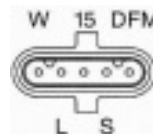

POLEA: PV8 X 72.

W "W" CONNECTION
(REVOLUTION METER)
L LAMP/TRIO
S SENSE (+)
DFM
15 / 1G IGNITION

F8642380

28V. 80A.

CRUCE DE REFERENCIAS:
0121540402, 0124555004,
0124555032, A0121540402,
0986042380, CA16661R.

POLEA: PV11 X 77.

W "W" CONNECTION
(REVOLUTION METER)
L LAMP/TRIO
S SENSE (+)
DFM
15 / 1G IGNITION

F8642390

28V. 100A.

CRUCE DE REFERENCIAS:
0111548702, 0124655001,
0124655002, 0124655016,
0124655023, 0131544102,
0986042390, CA17391R.

VARIAS POLEAS.

W "W" CONNECTION
(REVOLUTION METER)
L LAMP/TRIO
S SENSE (+)
DFM
15 / 1G IGNITION