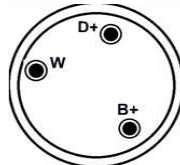

VARIAS POLEAS.

B+ BATT (+)
+ POSITIVE
B- BATT (-)
D+ TRIO / LAMP
W "W" CONNECTION
(REVOLUTION METER)

Mercedes-Benz

F8641030

28V. 55A.

CRUCE DE REFERENCIAS:
0091549902, 0101548902,
0101549202, 0120468143,
60336B3010, 60336B3023,
0986041030, CA15051R.

POLEA: PV9 X 77.

B + BATT (+)
D + TRIO / LAMP
W "W" CONNECTION
(REVOLUTION METER)

F866162

28V. 140A.

CRUCE DE REFERENCIAS:
0120689530, 0120689535,
0120689571, 41640, CA12361R.

VARIAS POLEAS.

AUTOCAR.

B + BATT (+)
+ POSITIVE
B - BATT (-)
D + TRIO / LAMP
W "W" CONNECTION
(REVOLUTION METER)

F868832

28V. 80A.

CRUCE DE REFERENCIAS:
0124555001, 0124555032,
0986042360, CA16661R.

POLEA: PV9 X 77.

W "W" CONNECTION
(REVOLUTION METER)
L LAMP/TRIO
S SENSE (+)
DFM
15 / 1G IGNITION

F8642370

28V. 80A.

CRUCE DE REFERENCIAS:
0121541002, 0124555002,
0131544002, 0986042370,
CA16661R.

POLEA: PV8 X 72.

W "W" CONNECTION
(REVOLUTION METER)
L LAMP/TRIO
S SENSE (+)
DFM
15 / 1G IGNITION

F8642380

28V. 80A.

CRUCE DE REFERENCIAS:
0121540402, 0124555004,
0124555032, A0121540402,
0986042380, CA16661R.