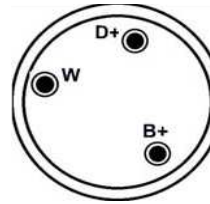

VARIAS POLEAS.

UNIMOG.

B+ BATT (+)
+ POSITIVE
B- BATT (-)
D+ TRIO / LAMP
W "W" CONNECTION
(REVOLUTION METER)

F8634270

28V. 30A.

LK, MK, NG, SK, T2.

CRUCE DE REFERENCIAS:
0071542402, 0120488277,
0120489316, 0986034270,
CA5681R.

VARIAS POLEAS.

B+ BATT (+)
D+ TRIO / LAMP
W "W" CONNECTION
(REVOLUTION METER)

F8637440

28V. 35A.

CRUCE DE REFERENCIAS:
0120488256, 0120488277,
0120488278, 0120488291,
0120489221, 0120489231,
0120489316, AAK1107, AAK1153,
AAK3557, AAK4179,
0986037440, CA8541R.

POLEA: PV8 X 72.

W "W" CONNECTION
(REVOLUTION METER)
L LAMP/TRIO
S SENSE (+)
DFM
15 / 1G IGNITION

F8642380

28V. 80A.

CRUCE DE REFERENCIAS:
0121540402, 0124555004,
0124555032, A0121540402,
0986042380, CA16661R.

POLEA: PV11 X 77.

W "W" CONNECTION
(REVOLUTION METER)
L LAMP/TRIO
S SENSE (+)
DFM
15 / 1G IGNITION

F8642390

28V. 100A.

CRUCE DE REFERENCIAS:
0111548702, 0124655001,
0124655002, 0124655016,
0124655023, 0131544102,
0986042390, CA17391R.