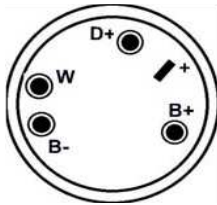

VARIAS POLEAS.

UNIMOG.

B+ BATT (+)
+ POSITIVE
B- BATT (-)
D+ TRIO / LAMP
W "W" CONNECTION
(REVOLUTION METER)

F8634270

28V. 30A.

LK, MK, NG, SK, T2.

CRUCE DE REFERENCIAS:
0071542402, 0120488277,
0120489316, 0986034270,
CA5681R.

POLEA: PV8 X 72.

W "W" CONNECTION
(REVOLUTION METER)
L LAMP/TRIO
S SENSE (+)
DFM
15 / 1G IGNITION

F8642380

28V. 80A.

CRUCE DE REFERENCIAS:
0121540402, 0124555004,
0124555032, A0121540402,
0986042380, CA16661R.

POLEA: PV11 X 77.

W "W" CONNECTION
(REVOLUTION METER)
L LAMP/TRIO
S SENSE (+)
DFM
15 / 1G IGNITION

F8642390

28V. 100A.

CRUCE DE REFERENCIAS:
0111548702, 0124655001,
0124655002, 0124655016,
0124655023, 0131544102,
0986042390, CA17391R.

VARIAS POLEAS.

W "W" CONNECTION
(REVOLUTION METER)
L LAMP/TRIO
S SENSE (+)
DFM
15 / 1G IGNITION