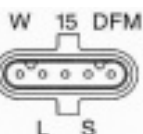

F868832

28V. 80A.

CRUCE DE REFERENCIAS:
0124555001, 0124555032,
0986042360, CA16661R.

POLEA: PV9 X 77.

W "W" CONNECTION
(REVOLUTION METER)
L LAMP/TRIO
S SENSE (+)
DFM
15 / 1G IGNITION

F8642370

28V. 80A.

CRUCE DE REFERENCIAS:
0121541002, 0124555002,
0131544002, 0986042370,
CA16661R.

POLEA: PV8 X 72.

W "W" CONNECTION
(REVOLUTION METER)
L LAMP/TRIO
S SENSE (+)
DFM
15 / 1G IGNITION

F8642380

28V. 80A.

CRUCE DE REFERENCIAS:
0121540402, 0124555004,
0124555032, A0121540402,
0986042380, CA16661R.

POLEA: PV11 X 77.

W "W" CONNECTION
(REVOLUTION METER)
L LAMP/TRIO
S SENSE (+)
DFM
15 / 1G IGNITION

F8642390

28V. 100A.

CRUCE DE REFERENCIAS:
0111548702, 0124655001,
0124655002, 0124655016,
0124655023, 0131544102,
0986042390, CA17391R.