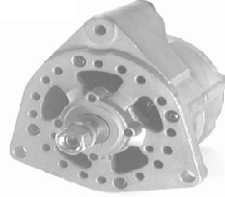

Mercedes-Benz

F8634070

28V. 55A.

CRUCE DE REFERENCIAS:
0061543902, 0071540102,
0120469519, 0120469520,
0120469579, 0120469580,
0120469752, 0120469753,
049903015L, 12189957,
523217, 61500090019,
0986034070, CA5951R.

VARIAS POLEAS.

UNIMOG.

B+ BATT (+)
+ POSITIVE
B- BATT (-)
D+ TRIO / LAMP
W "W" CONNECTION
(REVOLUTION METER)

F8634270

28V. 30A.

LK, MK, NG, SK, T2.

CRUCE DE REFERENCIAS:
0071542402, 0120488277,
0120489316, 0986034270,
CA5681R.

VARIAS POLEAS.

B+ BATT (+)
D+ TRIO / LAMP
W "W" CONNECTION
(REVOLUTION METER)

F8637440

28V. 35A.

CRUCE DE REFERENCIAS:
0120488256, 0120488277,
0120488278, 0120488291,
0120489221, 0120489231,
0120489316, AAK1107, AAK1153,
AAK3557, AAK4179,
0986037440, CA8541R.

VARIAS POLEAS.

L LAMP
+ IGNITION (+)

F865272

28V. 55A.

CRUCE DE REFERENCIAS:
0120400773, 0120469001,
0120469019, 0120469036,
0120469101, 0120469103,
0120469509, 0120469518,
0120469686, 0120469796,
0120469982, 1244492, 2940780,
60336B3047, 60336B3055,
AAK1367, 0986034400, CA3331R.