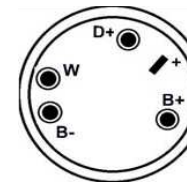

VARIAS POLEAS

B+ BATT (+)
+ POSITIVE
B- BATT (-)
D+ TRIO / LAMP
W "W" CONNECTION
(REVOLUTION METER)

F865232

28V. 80A.

CRUCE DE REFERENCIAS:
0091549702, 0120469116,
60336B3019, 0986039790,
CA1593.

POLEA: PV9 X 77.

B+ BATT (+)
+ POSITIVE
B- BATT (-)
D+ TRIO / LAMP
W "W" CONNECTION
(REVOLUTION METER)

F8637770

28V. 80A.

CRUCE DE REFERENCIAS:
0071549202, 0101549002,
0120468053, 0120468107,
0120468113, 091295, 3661502250,
51261017192, 60336B3022,
60336B3027, 60336B3054,
A0101546002K, EX62-0120-468-107,
0986037770, CA10351R.

VARIAS POLEAS.

B+ BATT (+)
+ POSITIVE
B- BATT (-)
D+ TRIO / LAMP
W "W" CONNECTION
(REVOLUTION METER)

Mercedes-Benz

F8641030

28V. 55A.

CRUCE DE REFERENCIAS:
0091549902, 0101548902,
0101549202, 0120468143,
60336B3010, 60336B3023,
0986041030, CA15051R.

POLEA: PV9 X 77.

B + BATT (+)
D + TRIO / LAMP
W "W" CONNECTION
(REVOLUTION METER)

F866162

28V. 140A.

CRUCE DE REFERENCIAS:
0120689530, 0120689535,
0120689571, 41640, CA12361R.

VARIAS POLEAS.

AUTOCAR.

B + BATT (+)
+ POSITIVE
B - BATT (-)
D + TRIO / LAMP
W "W" CONNECTION
(REVOLUTION METER)