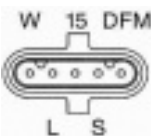

POLEA: PV9 X 77.

B + BATT (+)
D + TRIO / LAMP
W "W" CONNECTION
(REVOLUTION METER)

F866162

28V. 140A.

CRUCE DE REFERENCIAS:
0120689530, 0120689535,
0120689571, 41640, CA12361R.

VARIAS POLEAS.

AUTOCAR.

B + BATT (+)
+ POSITIVE
B - BATT (-)
D + TRIO / LAMP
W "W" CONNECTION
(REVOLUTION METER)

F868832

28V. 80A.

CRUCE DE REFERENCIAS:
0124555001, 0124555032,
0986042360, CA16661R.

POLEA: PV9 X 77.

W "W" CONNECTION
(REVOLUTION METER)
L LAMP/TRIO
S SENSE (+)
DFM
15 / 1G IGNITION

F8642370

28V. 80A.

CRUCE DE REFERENCIAS:
0121541002, 0124555002,
0131544002, 0986042370,
CA16661R.

POLEA: PV8 X 72.

W "W" CONNECTION
(REVOLUTION METER)
L LAMP/TRIO
S SENSE (+)
DFM
15 / 1G IGNITION

F8642380

28V. 80A.

CRUCE DE REFERENCIAS:
0121540402, 0124555004,
0124555032, A0121540402,
0986042380, CA16661R.