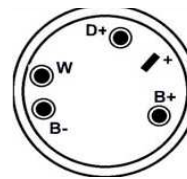

POLEA: PV9 X 77.

B + BATT (+)
D + TRIO / LAMP
W "W" CONNECTION
(REVOLUTION METER)

F866162

28V. 140A.

CRUCE DE REFERENCIAS:
0120689530, 0120689535,
0120689571, 41640, CA12361R.

VARIAS POLEAS.

AUTOCAR.

B + BATT (+)
+ POSITIVE
B - BATT (-)
D + TRIO / LAMP
W "W" CONNECTION
(REVOLUTION METER)

F868832

28V. 80A.

CRUCE DE REFERENCIAS:
0124555001, 0124555032,
0986042360, CA16661R.

POLEA: PV9 X 77.

W "W" CONNECTION
(REVOLUTION METER)
L LAMP/TRIO
S SENSE (+)
DFM
15 / 1G IGNITION

F8642370

28V. 80A.

CRUCE DE REFERENCIAS:
0121541002, 0124555002,
0131544002, 0986042370,
CA16661R.

POLEA: PV8 X 72.

W "W" CONNECTION
(REVOLUTION METER)
L LAMP/TRIO
S SENSE (+)
DFM
15 / 1G IGNITION

F8642380

28V. 80A.

CRUCE DE REFERENCIAS:
0121540402, 0124555004,
0124555032, A0121540402,
0986042380, CA16661R.

POLEA: PV11 X 77.

W "W" CONNECTION
(REVOLUTION METER)
L LAMP/TRIO
S SENSE (+)
DFM
15 / 1G IGNITION

F8642390

28V. 100A.

CRUCE DE REFERENCIAS:
0111548702, 0124655001,
0124655002, 0124655016,
0124655023, 0131544102,
0986042390, CA17391R.