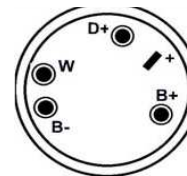

VARIAS POLEAS.

L LAMP
+ IGNITION (+)

F865272

28V. 55A.

CRUCE DE REFERENCIAS:
0120400773, 0120469001,
0120469019, 0120469036,
0120469101, 0120469103,
0120469509, 0120469518,
0120469686, 0120469796,
0120469982, 1244492, 2940780,
60336B3047, 60336B3055,
AAK1367, 0986034400, CA3331R.

VARIAS POLEAS

B+ BATT (+)
+ POSITIVE
B- BATT (-)
D+ TRIO / LAMP
W "W" CONNECTION
(REVOLUTION METER)

F865232

28V. 80A.

CRUCE DE REFERENCIAS:
0091549702, 0120469116,
60336B3019, 0986039790,
CA1593.

POLEA: PV9 X 77.

POLEA: PV8 X 72.

W "W" CONNECTION
(REVOLUTION METER)
L LAMP/TRIO
S SENSE (+)
DFM
15 / 1G IGNITION

F8642380

28V. 80A.

CRUCE DE REFERENCIAS:
0121540402, 0124555004,
0124555032, A0121540402,
0986042380, CA16661R.

POLEA: PV11 X 77.

W "W" CONNECTION
(REVOLUTION METER)
L LAMP/TRIO
S SENSE (+)
DFM
15 / 1G IGNITION

F8642390

28V. 100A.

CRUCE DE REFERENCIAS:
0111548702, 0124655001,
0124655002, 0124655016,
0124655023, 0131544102,
0986042390, CA17391R.