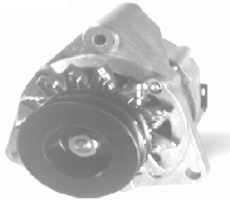

Mercedes-Benz

F8634070

28V. 55A.

CRUCE DE REFERENCIAS:
0061543902, 0071540102,
0120469519, 0120469520,
0120469579, 0120469580,
0120469752, 0120469753,
049903015L, 12189957,
523217, 61500090019,
0986034070, CA5951R.

VARIAS POLEAS.

UNIMOG.

B+ BATT (+)
+ POSITIVE
B- BATT (-)
D+ TRIO / LAMP
W "W" CONNECTION
(REVOLUTION METER)

F8634270

28V. 30A.

LK, MK, NG, SK, T2.

CRUCE DE REFERENCIAS:
0071542402, 0120488277,
0120489316, 0986034270,
CA5681R.

VARIAS POLEAS.

B+ BATT (+)
D+ TRIO / LAMP
W "W" CONNECTION
(REVOLUTION METER)

F8637440

28V. 35A.

CRUCE DE REFERENCIAS:
0120488256, 0120488277,
0120488278, 0120488291,
0120489221, 0120489231,
0120489316, AAK1107, AAK1153,
AAK3557, AAK4179,
0986037440, CA8541R.

VARIAS POLEAS.

L LAMP
+ IGNITION (+)

F865272

28V. 55A.

CRUCE DE REFERENCIAS:
0120400773, 0120469001,
0120469019, 0120469036,
0120469101, 0120469103,
0120469509, 0120469518,
0120469686, 0120469796,
0120469982, 1244492, 2940780,
60336B3047, 60336B3055,
AAK1367, 0986034400, CA3331R.