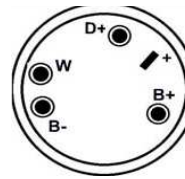

KASSBOHERE

F866162

28V. 140A.

CRUCE DE REFERENCIAS:
0120689530, 0120689535,
0120689571, 41640, CA12361R.

VARIAS POLEAS.

AUTOCAR.

B + BATT (+)
+ POSITIVE
B - BATT (-)
D + TRIO / LAMP
W "W" CONNECTION
(REVOLUTION METER)