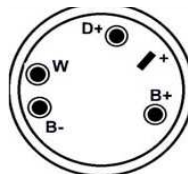

F8633100

28V. 55A.

CRUCE DE REFERENCIAS:
0120469527, 0120469562,
120469761, 33100, CA2401R.

POLEA: VARIAS POLEAS.

B+ BATT (+)
+ POSITIVE
B- BATT (-)
D+ TRIO / LAMP
W "W" CONNECTION
(REVOLUTION METER)

F8637770

VARIAS POLEAS.

B+ BATT (+)
+ POSITIVE
B- BATT (-)
D+ TRIO / LAMP
W "W" CONNECTION
(REVOLUTION METER)

F8646570

28V. 100A.

CRUCE DE REFERENCIAS:
0124655003, 1377860,
0986046570, CA16931R.

W "W" CONNECTION
(REVOLUTION METER)
L LAMP/TRIO
S SENSE (+)
DFM
15 / 1G IGNITION

F866162

28V. 140A.

CRUCE DE REFERENCIAS:
0120689530, 0120689535,
0120689571, 41640, CA12361R.

VARIAS POLEAS.

AUTOCAR.

B+ BATT (+)
+ POSITIVE
B- BATT (-)
D+ TRIO / LAMP
W "W" CONNECTION
(REVOLUTION METER)

F8646560

24V. 80A.

CRUCE DE REFERENCIAS:
0124555003/041, 48-4845,
LRA02534, 0986046560,
CA16941R.