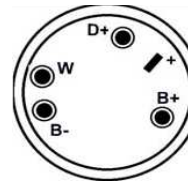

F8633100

28V. 55A.

CRUCE DE REFERENCIAS:
0120469527, 0120469562,
120469761, 33100, CA2401R.

POLEA: VARIAS POLEAS.

B+ BATT (+)
+ POSITIVE
B- BATT (-)
D+ TRIO / LAMP
W "W" CONNECTION
(REVOLUTION METER)

F8637770

28V. 80A.

CRUCE DE REFERENCIAS:
0071549202, 0101549002,
0120468053, 0120468107,
0120468113, 091295, 3661502250,
51261017192, 6033683022,
6033683027, 6033683054,
A0101546002K, EX62-0120-468-107,
0986037770, CA10351R.

VARIAS POLEAS.

B+ BATT (+)
+ POSITIVE
B- BATT (-)
D+ TRIO / LAMP
W "W" CONNECTION
(REVOLUTION METER)

F8646570

28V. 100A.

CRUCE DE REFERENCIAS:
0124655003, 1377860,
0986046570, CA16931R.

W "W" CONNECTION
(REVOLUTION METER)
L LAMP/TRIO
S SENSE (+)
DFM
15 / 1G IGNITION

F866162

28V. 140A.

CRUCE DE REFERENCIAS:
0120689530, 0120689535,
0120689571, 41640, CA12361R.

VARIAS POLEAS.

AUTOCAR.

B+ BATT (+)
+ POSITIVE
B- BATT (-)
D+ TRIO / LAMP
W "W" CONNECTION
(REVOLUTION METER)

F8646560