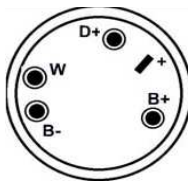

F8633100

28V. 55A.

CRUCE DE REFERENCIAS:
0120469527, 0120469562,
120469761, 33100, CA2401R.

POLEA: VARIAS POLEAS.

B+ BATT (+)
+ POSITIVE
B- BATT (-)
D+ TRIO / LAMP
W "W" CONNECTION
(REVOLUTION METER)

F8637770

28V. 80A.

CRUCE DE REFERENCIAS:
0071549202, 0101549002,
0120468053, 0120468107,
0120468113, 091295, 3661502250,
51261017192, 6033683022,
6033683027, 6033683054,
A0101546002K, EX62-0120-468-107,
0986037770, CA10351R.

VARIAS POLEAS.

B+ BATT (+)
+ POSITIVE
B- BATT (-)
D+ TRIO / LAMP
W "W" CONNECTION
(REVOLUTION METER)

F8646570

28V. 100A.

CRUCE DE REFERENCIAS:
0124655003, 1377860,
0986046570, CA16931R.

W "W" CONNECTION
(REVOLUTION METER)
L LAMP/TRIO
S SENSE (+)
DFM
15 / 1G IGNITION

F866162

28V. 140A.

CRUCE DE REFERENCIAS:
0120689530, 0120689535,
0120689571, 41640, CA12361R.

VARIAS POLEAS.

AUTOCAR.

B+ BATT (+)
+ POSITIVE
B- BATT (-)
D+ TRIO / LAMP
W "W" CONNECTION
(REVOLUTION METER)

F8646560