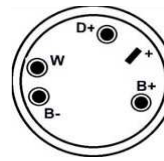

VARIAS POLEAS.

B+ / B- BATT (+) / (-)
D+ TRIO / LAMP
W "W" CONNECTION
(REVOLUTION METER)

F8645160

28V. 70A.

CRUCE DE REFERENCIAS:
0124555005, 0986045160,
CA16991R.

POLEA: PV8 X 55.

W "W" CONNECTION
(REVOLUTION METER)
L LAMP/TRIO
S SENSE (+)
DFM
15 / IG IGNITION

F8645430

28V. 90A.

CRUCE DE REFERENCIAS:
0124655005, 0986045430,
CA17791R.

POLEA: PV8 X 55.

W "W" CONNECTION
(REVOLUTION METER)
L LAMP/TRIO
S SENSE (+)
DFM
15 / IG IGNITION

IVECO

F865622

28V. 90A.

CRUCE DE REFERENCIAS:
0123525502, 2995980,
500315943, 504028095,
0986046040, CA16331R.

POLEA: PV12 X 72.

S IG L
IG IGNITION (+)
S SENSE (+)
L LAMP

F8689539

28V. 120A.

CRUCE DE REFERENCIAS:
0120689538, 0120689539.

VARIAS POLEAS.

BUS.

B+ BATT (+)
+ POSITIVE
B- BATT (-)
D+ TRIO / LAMP
W "W" CONNECTION
(REVOLUTION MET)