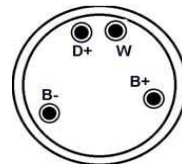

28V. 80A.

CRUCE DE REFERENCIAS:
0120468065, 0120468131,
0986036240, CA5581R.

VARIAS POLEAS.

B+ / B- BATT (+) / (-)
D+ TRIO / LAMP
W "W" CONNECTION
(REVOLUTION METER)

F8636280

28V. 55A.

CRUCE DE REFERENCIAS:
0120469920, 1105367, 118146,
397987, 571516, A14N135,
0986036280, CA5501R/CA7481R.

VARIAS POLEAS.

B+ BATT (+)
+ POSITIVE
B- BATT (-)
D+ TRIO / LAMP
W "W" CONNECTION

F865262

28V. 55A.

CRUCE DE REFERENCIAS:
0120469048, 0120469113,
0120469978, 0120469999,
2541635, 4891511, 98419031,
98424450, 99461190, A14N182,
A14N185, 0986039130, CA13361R.

VARIAS POLEAS.

B+ / B- BATT (+) / (-)
D+ TRIO / LAMP
W "W" CONNECTION
(REVOLUTION METER)

F8645160

28V. 70A.

CRUCE DE REFERENCIAS:
0124555005, 0986045160,
CA16991R.

POLEA: PV8 X 55.

W "W" CONNECTION
(REVOLUTION METER)
L LAMP/TRIO
S SENSE (+)
DFM
15 / IG IGNITION

F8645430

28V. 90A.

CRUCE DE REFERENCIAS:
0124655005, 0986045430,
CA17791R.

POLEA: PV8 X 55.

W "W" CONNECTION
(REVOLUTION METER)
L LAMP/TRIO
S SENSE (+)
DFM
15 / IG IGNITION

IVECO

F865622

28V. 90A.