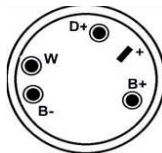

28V. 80A.

CRUCE DE REFERENCIAS:
0120468065, 0120468131,
0986036240, CA5581R.

VARIAS POLEAS.

B+ / B- BATT (+) / (-)
D+ TRIO / LAMP
W "W" CONNECTION
(REVOLUTION METER)

F8636280

28V. 55A.

CRUCE DE REFERENCIAS:
0120469920, 1105367, 118146,
397987, 571516, A14N135,
0986036280, CA5501R/CA7481R.

VARIAS POLEAS.

B+ BATT (+)
+ POSITIVE
B- BATT (-)
D+ TRIO / LAMP
W "W" CONNECTION

F865262

28V. 55A.

CRUCE DE REFERENCIAS:
0120469048, 0120469113,
0120469978, 0120469999,
2541635, 4891511, 98419031,
98424450, 99461190, A14N182,
A14N185, 0986039130, CA13361R.

VARIAS POLEAS.

B+ / B- BATT (+) / (-)
D+ TRIO / LAMP
W "W" CONNECTION
(REVOLUTION METER)

F8645160

28V. 70A.

CRUCE DE REFERENCIAS:
0124555005, 0986045160,
CA16991R.

POLEA: PV8 X 55.

W "W" CONNECTION
(REVOLUTION METER)
L LAMP/TRIO
S SENSE (+)
DFM
15 / IG IGNITION

F8645430

28V. 90A.

CRUCE DE REFERENCIAS:
0124655005, 0986045430,
CA17791R.

POLEA: PV8 X 55.

W "W" CONNECTION
(REVOLUTION METER)
L LAMP/TRIO
S SENSE (+)
DFM
15 / IG IGNITION

IVECO

F865622

28V. 90A.