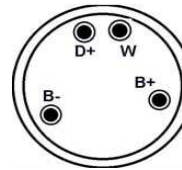

28V. 80A.

CRUCE DE REFERENCIAS:
0120468065, 0120468131,
0986036240, CA5581R.

VARIAS POLEAS.

B+ / B- BATT (+) / (-)
D+ TRIO / LAMP
W "W" CONNECTION
(REVOLUTION METER)

F8636280

28V. 55A.

CRUCE DE REFERENCIAS:
0120469920, 1105367, 118146,
397987, 571516, A14N135,
0986036280, CA5501R/CA7481R.

VARIAS POLEAS.

B+ / B- BATT (+) / (-)
D+ TRIO / LAMP
W "W" CONNECTION
(REVOLUTION METER)

F8645160

28V. 70A.

CRUCE DE REFERENCIAS:
0124555005, 0986045160,
CA16991R.

POLEA: PV8 X 55.

W "W" CONNECTION
(REVOLUTION METER)
L LAMP/TRIO
S SENSE (+)
DFM
15 / IG IGNITION

F8645430

28V. 90A.

CRUCE DE REFERENCIAS:
0124655005, 0986045430,
CA17791R.

POLEA: PV8 X 55.

W "W" CONNECTION
(REVOLUTION METER)
L LAMP/TRIO
S SENSE (+)
DFM
15 / IG IGNITION

IVECO

F865622

28V. 90A.

VARIAS POLEAS.

BUS.

B+ BATT (+)
+ POSITIVE
B- BATT (-)
D+ TRIO / LAMP
W "W" CONNECTION
(REVOLUTION MET)